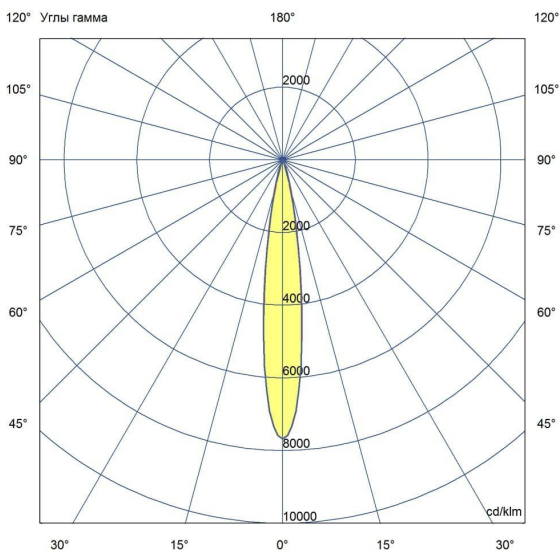

Технические данные

Светодиодный светильник ПромЛед Барокко 10
 Оптик 250мм 24-36В DC CRI80 RGBW DMX 4000К
 15°

1. Описание серии

Серия линейных светодиодных светильников с RGB(W)-диодами для заливного архитектурного освещения фасадов или акцентной подсветки отдельных элементов зданий.

Габаритный чертеж

3. Основные технические данные и характеристики

Характеристики	Значение
Мощность, [Вт ±10%]:	10
Световой поток светильника, [лм ±5%]:	780
Цвет свечения:	RGBW
Номинальная коррелированная цветовая температура по ГОСТ 34819-2021, [К]:	4 000
Тип кривой силы света:	концентрированная
Угол излучения, [°]:	15
Индекс цветопередачи (CRI), не менее:	80
Род тока:	DC
Напряжение питания, [В]:	24-36
Коэффициент мощности (Pf), не менее:	0,95
Класс защиты от поражения электрическим током (по ГОСТ IEC 60598-1-2017):	III
Степень защиты от пыли и влаги (по ГОСТ IEC 60598-1-2017):	IP67
Климатическое исполнение (по ГОСТ 15150-69):	УХЛ1
Температура эксплуатации, [°С]:	от -40 до +50
Срок службы светильника, не менее, [лет]:	12
Срок службы светодиодов, не менее, [ч]:	100 000
Гарантийный срок на светильник, [мес.]:	60
Материал оптического элемента:	УФ-стабилизированный поликарбонат
Материал корпуса:	сплав алюминия, экструдированный
Материал рассеивателя:	закаленное стекло
Цвет покраски:	-
Габаритные размеры, не более, [мм]:	273×181×107
Тип крепления:	поворотный кронштейн
Масса, [кг]:	1
Интерфейс управления/диммирования:	DMX