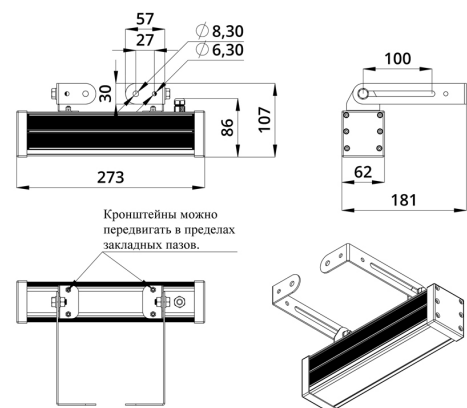

Светильники просты в монтаже за счёт кронштейна с удобной системой фиксации угла поворота. Возможно транзитное подключение в единую линию с помощью коннекторов.

2. КСС и Габаритный чертеж

Кривая силы света

Габаритный чертеж

3. Основные технические данные и характеристики

Характеристики	Значение
Мощность, [Вт ±10%]:	10
Световой поток светильника, [лм ±5%]:	780
Цвет свечения:	RGBW
Номинальная коррелированная цветовая температура по ГОСТ 34819-2021, [К]:	4 000
Тип кривой силы света:	концентрированная
Угол излучения, [°]:	15
Индекс цветопередачи (CRI), не менее:	80
Род тока:	DC
Напряжение питания, [В]:	24-36
Коэффициент мощности (Pf), не менее:	0,95
Класс защиты от поражения электрическим током (по ГОСТ IEC 60598-1-2017):	III
Степень защиты от пыли и влаги (по ГОСТ IEC 60598-1-2017):	IP67
Климатическое исполнение (по ГОСТ 15150-69):	УХЛ1
Температура эксплуатации, [°С]:	от -40 до +50
Срок службы светильника, не менее, [лет]:	12
Срок службы светодиодов, не менее, [ч]:	100 000
Гарантийный срок на светильник, [мес.]:	60
Материал оптического элемента:	УФ-стабилизированный поликарбонат
Материал корпуса:	сплав алюминия, экструдированный
Материал рассеивателя:	закаленное стекло
Цвет покраски:	-
Габаритные размеры, не более, [мм]:	273×181×107
Тип крепления:	поворотный кронштейн
Масса, [кг]:	1
Интерфейс управления/диммирования:	DMX