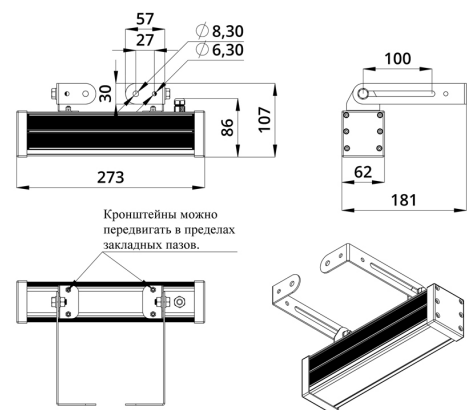

Технические данные

Светодиодный светильник ПромЛед Барокко 10
 Оптик 250мм 24-36В DC CRI80 RGBW DMX 4000К
 10x65°

1. Описание серии

Серия линейных светодиодных светильников с RGB(W)-диодами для заливного архитектурного освещения фасадов или акцентной подсветки отдельных элементов зданий.

Светильники просты в монтаже за счёт кронштейна с удобной системой фиксации угла поворота. Возможно транзитное подключение в единую линию с помощью коннекторов.

2. КСС и Габаритный чертеж

Кривая силы света

Габаритный чертеж

3. Основные технические данные и характеристики

Характеристики	Значение
Мощность, [Вт ±10%]:	10
Световой поток светильника, [лм ±5%]:	780
Цвет свечения:	RGBW
Номинальная коррелированная цветовая температура по ГОСТ 34819-2021, [К]:	4 000
Тип кривой силы света:	осевая
Угол излучения, [°]:	10x65
Индекс цветопередачи (CRI), не менее:	80
Род тока:	DC
Напряжение питания, [В]:	24-36
Класс защиты от поражения электрическим током (по ГОСТ IEC 60598-1-2017):	III
Степень защиты от пыли и влаги (по ГОСТ IEC 60598-1-2017):	IP67
Климатическое исполнение (по ГОСТ 15150-69):	УХЛ1
Температура эксплуатации, [°С]:	от -40 до +50
Срок службы светильника, не менее, [лет]:	12
Срок службы светодиодов, не менее, [ч]:	100 000
Гарантийный срок на светильник, [мес.]:	60
Материал оптического элемента:	УФ-стабилизированный поликарбонат
Материал корпуса:	сплав алюминия, экструдированный
Материал рассеивателя:	закаленное стекло
Цвет покраски:	-
Габаритные размеры, не более, [мм]:	273×181×107
Тип крепления:	поворотный кронштейн
Масса, [кг]:	1
Интерфейс управления/диммирования:	DMX