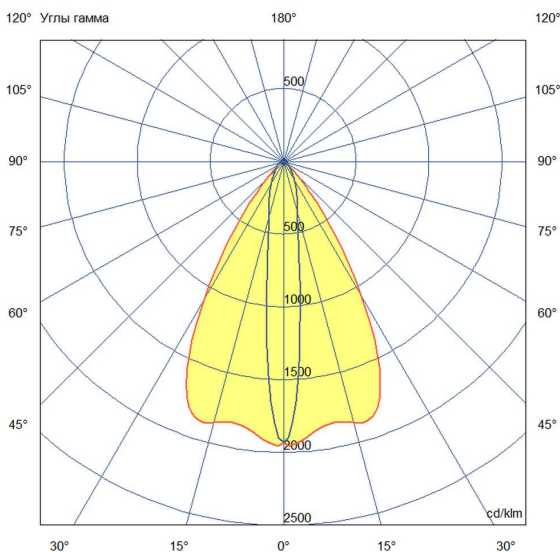

Технические данные

Светодиодный светильник ПромЛед Барокко 10
 Оптик 250мм 24-36В DC CRI80 RGBW DMX 4000К
 10x65°

1. Описание серии

Серия линейных светодиодных светильников с RGB(W)-диодами для заливного архитектурного освещения фасадов или акцентной подсветки отдельных элементов зданий.

Габаритный чертеж

3. Основные технические данные и характеристики

Характеристики	Значение
Мощность, [Вт ±10%]:	10
Световой поток светильника, [лм ±5%]:	780
Цвет свечения:	RGBW
Номинальная коррелированная цветовая температура по ГОСТ 34819-2021, [К]:	4 000
Тип кривой силы света:	осевая
Угол излучения, [°]:	10x65
Индекс цветопередачи (CRI), не менее:	80
Род тока:	DC
Напряжение питания, [В]:	24-36
Класс защиты от поражения электрическим током (по ГОСТ IEC 60598-1-2017):	III
Степень защиты от пыли и влаги (по ГОСТ IEC 60598-1-2017):	IP67
Климатическое исполнение (по ГОСТ 15150-69):	УХЛ1
Температура эксплуатации, [°С]:	от -40 до +50
Срок службы светильника, не менее, [лет]:	12
Срок службы светодиодов, не менее, [ч]:	100 000
Гарантийный срок на светильник, [мес.]:	60
Материал оптического элемента:	УФ-стабилизированный поликарбонат
Материал корпуса:	сплав алюминия, экструдированный
Материал рассеивателя:	закаленное стекло
Цвет покраски:	-
Габаритные размеры, не более, [мм]:	273×181×107
Тип крепления:	поворотный кронштейн
Масса, [кг]:	1
Интерфейс управления/диммирования:	DMX