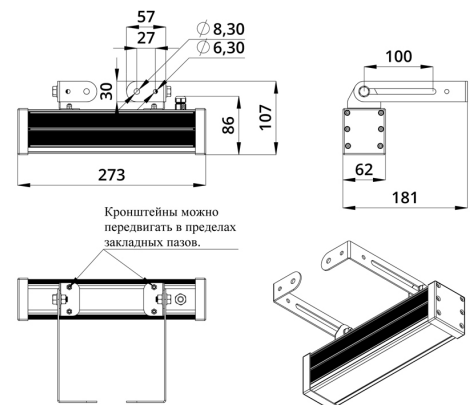

Светильники просты в монтаже за счёт кронштейна с удобной системой фиксации угла поворота. Возможно транзитное подключение в единую линию с помощью коннекторов.

2. КСС и Габаритный чертеж

Кривая силы света

Габаритный чертеж

3. Основные технические данные и характеристики

Характеристики	Значение
Мощность, [Вт ±10%]:	10
Световой поток светильника, [лм ±5%]:	730
Цвет свечения:	RGBW
Номинальная коррелированная цветовая температура по ГОСТ 34819-2021, [К]:	3 000
Тип кривой силы света:	косинусная
Угол излучения, [°]:	90
Индекс цветопередачи (CRI), не менее:	80
Род тока:	DC
Напряжение питания, [В]:	24-36
Коэффициент мощности (Pf), не менее:	0,95
Класс защиты от поражения электрическим током (по ГОСТ IEC 60598-1-2017):	III
Степень защиты от пыли и влаги (по ГОСТ IEC 60598-1-2017):	IP67
Климатическое исполнение (по ГОСТ 15150-69):	УХЛ1
Температура эксплуатации, [°C]:	от -40 до +50
Срок службы светильника, не менее, [лет]:	12
Срок службы светодиодов, не менее, [ч]:	100 000
Гарантийный срок на светильник, [мес.]:	60
Материал оптического элемента:	УФ-стабилизированный поликарбонат
Материал корпуса:	экструдированный сплав алюминия
Материал рассеивателя:	закаленное стекло
Цвет покраски:	-
Габаритные размеры, не более, [мм]:	273×181×107
Тип крепления:	поворотный кронштейн
Масса, [кг]:	1
Интерфейс управления/диммирования:	DMX