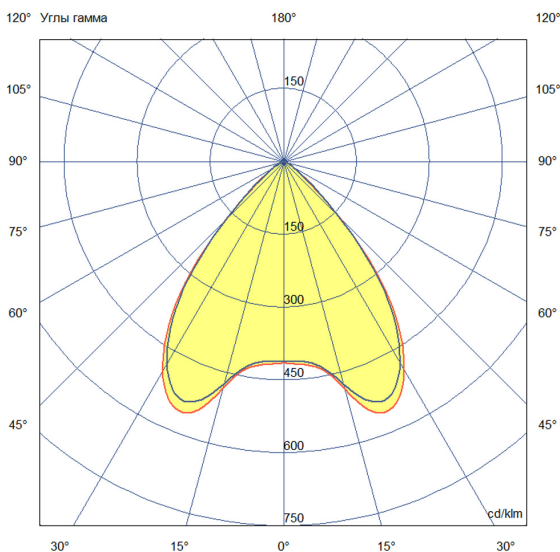

Технические данные

Светодиодный светильник ПромЛед Барокко 10
250мм Оптик 24-36V DC RGBW DMX 3000K 90°

1. Описание серии

Серия линейных светодиодных светильников с RGB(W)-диодами для заливного архитектурного освещения фасадов или акцентной подсветки отдельных элементов зданий.

Габаритный чертеж

3. Основные технические данные и характеристики

Характеристики	Значение
Мощность, [Вт ±10%]:	10
Световой поток светильника, [лм ±5%]:	730
Цвет свечения:	RGBW
Номинальная коррелированная цветовая температура по ГОСТ 34819-2021, [К]:	3 000
Тип кривой силы света:	косинусная
Угол излучения, [°]:	90
Индекс цветопередачи (CRI), не менее:	80
Род тока:	DC
Напряжение питания, [В]:	24-36
Коэффициент мощности (Pf), не менее:	0,95
Класс защиты от поражения электрическим током (по ГОСТ IEC 60598-1-2017):	III
Степень защиты от пыли и влаги (по ГОСТ IEC 60598-1-2017):	IP67
Климатическое исполнение (по ГОСТ 15150-69):	УХЛ1
Температура эксплуатации, [°C]:	от -40 до +50
Срок службы светильника, не менее, [лет]:	12
Срок службы светодиодов, не менее, [ч]:	100 000
Гарантийный срок на светильник, [мес.]:	60
Материал оптического элемента:	УФ-стабилизированный поликарбонат
Материал корпуса:	экструдированный сплав алюминия
Материал рассеивателя:	закаленное стекло
Цвет покраски:	-
Габаритные размеры, не более, [мм]:	273×181×107
Тип крепления:	поворотный кронштейн
Масса, [кг]:	1
Интерфейс управления/диммирования:	DMX