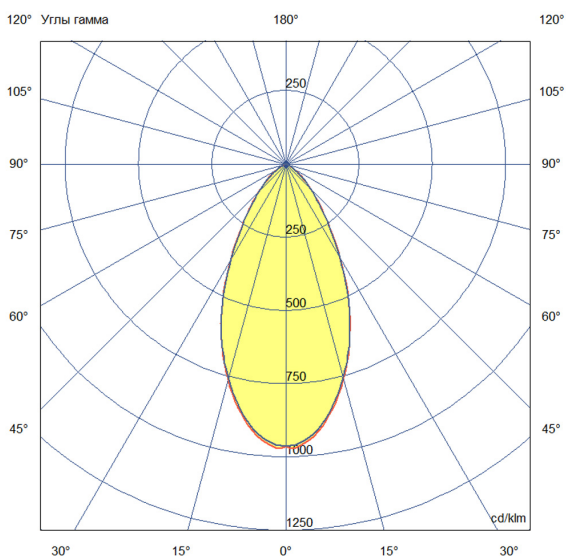

Технические данные

Светодиодный светильник ПромЛед Барокко 10
250мм Оптик 24-36V DC RGBW DMX 3000K 50°

1. Описание серии

Серия линейных светодиодных светильников с RGB(W)-диодами для заливного архитектурного освещения фасадов или акцентной подсветки отдельных элементов зданий.

Габаритный чертеж

3. Основные технические данные и характеристики

Характеристики	Значение
Мощность, [Вт ±10%]:	10
Световой поток светильника, [лм ±5%]:	730
Цвет свечения:	RGBW
Номинальная коррелированная цветовая температура по ГОСТ 34819-2021, [К]:	3 000
Тип кривой силы света:	глубокая
Угол излучения, [°]:	50
Индекс цветопередачи (CRI), не менее:	80
Род тока:	DC
Напряжение питания, [В]:	24-36
Коэффициент мощности (Pf), не менее:	0,95
Класс защиты от поражения электрическим током (по ГОСТ IEC 60598-1-2017):	III
Степень защиты от пыли и влаги (по ГОСТ IEC 60598-1-2017):	IP67
Климатическое исполнение (по ГОСТ 15150-69):	УХЛ1
Температура эксплуатации, [°С]:	от -40 до +50
Срок службы светильника, не менее, [лет]:	12
Срок службы светодиодов, не менее, [ч]:	100 000
Гарантийный срок на светильник, [мес.]:	60
Материал оптического элемента:	УФ-стабилизированный поликарбонат
Материал корпуса:	экструдированный сплав алюминия
Материал рассеивателя:	закаленное стекло
Цвет покраски:	-
Габаритные размеры, не более, [мм]:	273×181×107
Тип крепления:	поворотный кронштейн
Масса, [кг]:	1
Интерфейс управления/диммирования:	DMX