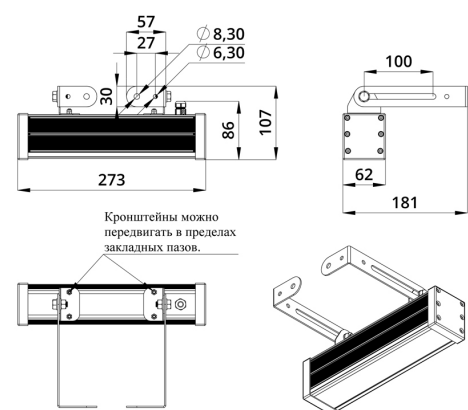

Светильники просты в монтаже за счёт кронштейна с удобной системой фиксации угла поворота. Возможно транзитное подключение в единую линию с помощью коннекторов.

2. КСС и Габаритный чертеж

Кривая силы света

Габаритный чертеж

3. Основные технические данные и характеристики

Характеристики	Значение
Мощность, [Вт ±10%]:	10
Световой поток светильника, [лм ±5%]:	730
Цвет свечения:	RGBW
Номинальная коррелированная цветовая температура по ГОСТ 34819-2021, [К]:	3 000
Тип кривой силы света:	глубокая
Угол излучения, [°]:	50
Индекс цветопередачи (CRI), не менее:	80
Род тока:	DC
Напряжение питания, [В]:	24-36
Коэффициент мощности (Pf), не менее:	0,95
Класс защиты от поражения электрическим током (по ГОСТ IEC 60598-1-2017):	III
Степень защиты от пыли и влаги (по ГОСТ IEC 60598-1-2017):	IP67
Климатическое исполнение (по ГОСТ 15150-69):	УХЛ1
Температура эксплуатации, [°С]:	от -40 до +50
Срок службы светильника, не менее, [лет]:	12
Срок службы светодиодов, не менее, [ч]:	100 000
Гарантийный срок на светильник, [мес.]:	60
Материал оптического элемента:	УФ-стабилизированный поликарбонат
Материал корпуса:	экструдированный сплав алюминия
Материал рассеивателя:	закаленное стекло
Цвет покраски:	-
Габаритные размеры, не более, [мм]:	273×181×107
Тип крепления:	поворотный кронштейн
Масса, [кг]:	1
Интерфейс управления/диммирования:	DMX