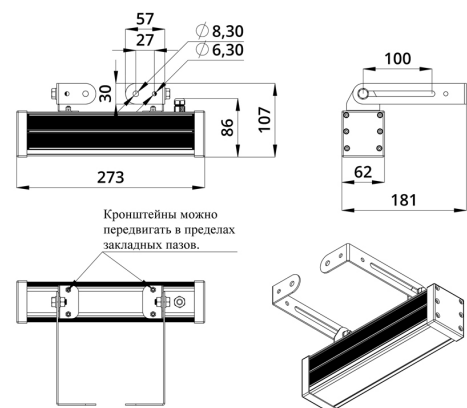

Светильники просты в монтаже за счёт кронштейна с удобной системой фиксации угла поворота. Возможно транзитное подключение в единую линию с помощью коннекторов.

2. КСС и Габаритный чертеж

Кривая силы света

Габаритный чертеж

3. Основные технические данные и характеристики

Характеристики	Значение
Мощность, [Вт ±10%]:	10
Световой поток светильника, [лм ±5%]:	730
Цвет свечения:	RGBW
Номинальная коррелированная цветовая температура по ГОСТ 34819-2021, [К]:	3 000
Тип кривой силы света:	концентрированная
Угол излучения, [°]:	25
Индекс цветопередачи (CRI), не менее:	80
Род тока:	DC
Напряжение питания, [В]:	24-36
Класс защиты от поражения электрическим током (по ГОСТ IEC 60598-1-2017):	III
Степень защиты от пыли и влаги (по ГОСТ IEC 60598-1-2017):	IP67
Климатическое исполнение (по ГОСТ 15150-69):	УХЛ1
Температура эксплуатации, [°С]:	от -40 до +50
Срок службы светильника, не менее, [лет]:	12
Срок службы светодиодов, не менее, [ч]:	100 000
Гарантийный срок на светильник, [мес.]:	60
Материал оптического элемента:	УФ-стабилизированный поликарбонат
Материал корпуса:	сплав алюминия, экструдированный
Материал рассеивателя:	закаленное стекло
Цвет покраски:	-
Габаритные размеры, не более, [мм]:	273×181×107
Тип крепления:	поворотный кронштейн
Масса, [кг]:	1
Интерфейс управления/диммирования:	DMX