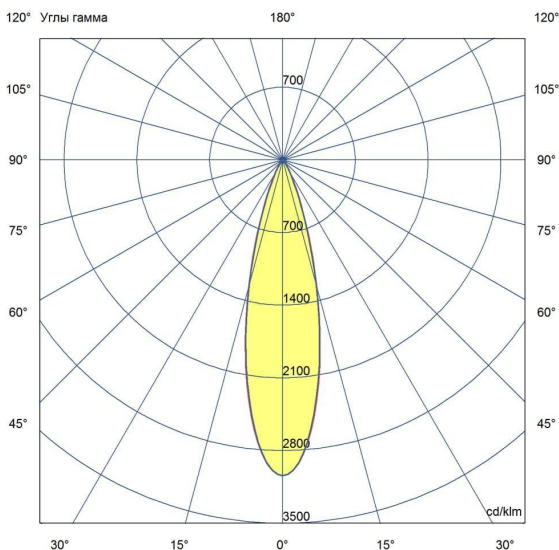

Технические данные

Светодиодный светильник ПромЛед Барокко 10
 Оптик 250мм 24-36В DC CRI80 RGBW DMX 3000К
 25°

1. Описание серии

Серия линейных светодиодных светильников с RGB(W)-диодами для заливного архитектурного освещения фасадов или акцентной подсветки отдельных элементов зданий.

Габаритный чертеж

3. Основные технические данные и характеристики

Характеристики	Значение
Мощность, [Вт ±10%]:	10
Световой поток светильника, [лм ±5%]:	730
Цвет свечения:	RGBW
Номинальная коррелированная цветовая температура по ГОСТ 34819-2021, [К]:	3 000
Тип кривой силы света:	концентрированная
Угол излучения, [°]:	25
Индекс цветопередачи (CRI), не менее:	80
Род тока:	DC
Напряжение питания, [В]:	24-36
Класс защиты от поражения электрическим током (по ГОСТ IEC 60598-1-2017):	III
Степень защиты от пыли и влаги (по ГОСТ IEC 60598-1-2017):	IP67
Климатическое исполнение (по ГОСТ 15150-69):	УХЛ1
Температура эксплуатации, [°С]:	от -40 до +50
Срок службы светильника, не менее, [лет]:	12
Срок службы светодиодов, не менее, [ч]:	100 000
Гарантийный срок на светильник, [мес.]:	60
Материал оптического элемента:	УФ-стабилизированный поликарбонат
Материал корпуса:	сплав алюминия, экструдированный
Материал рассеивателя:	закаленное стекло
Цвет покраски:	-
Габаритные размеры, не более, [мм]:	273×181×107
Тип крепления:	поворотный кронштейн
Масса, [кг]:	1
Интерфейс управления/диммирования:	DMX