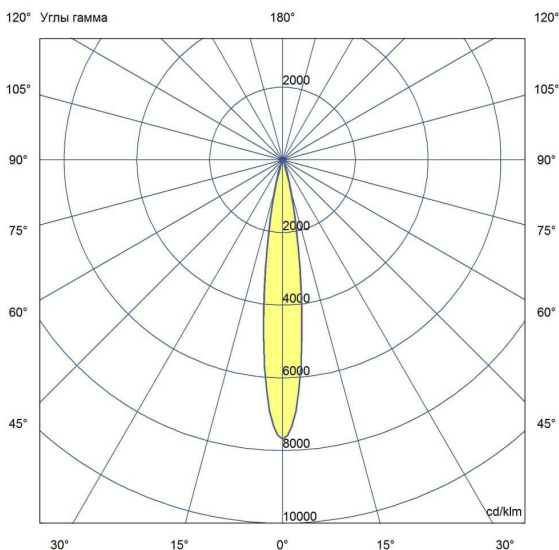

Технические данные

Светодиодный светильник ПромЛед Барокко 10
 Оптик 250мм 24-36В DC CRI80 RGBW DMX 3000К
 15°

1. Описание серии

Серия линейных светодиодных светильников с RGB(W)-диодами для заливного архитектурного освещения фасадов или акцентной подсветки отдельных элементов зданий.

Габаритный чертеж

3. Основные технические данные и характеристики

Характеристики	Значение
Мощность, [Вт ±10%]:	10
Световой поток светильника, [лм ±5%]:	730
Цвет свечения:	RGBW
Номинальная коррелированная цветовая температура по ГОСТ 34819-2021, [К]:	3 000
Тип кривой силы света:	концентрированная
Угол излучения, [°]:	15
Индекс цветопередачи (CRI), не менее:	80
Род тока:	DC
Напряжение питания, [В]:	24-36
Класс защиты от поражения электрическим током (по ГОСТ IEC 60598-1-2017):	III
Степень защиты от пыли и влаги (по ГОСТ IEC 60598-1-2017):	IP67
Климатическое исполнение (по ГОСТ 15150-69):	УХЛ1
Температура эксплуатации, [°С]:	от -40 до +50
Срок службы светильника, не менее, [лет]:	12
Срок службы светодиодов, не менее, [ч]:	100 000
Гарантийный срок на светильник, [мес.]:	60
Материал оптического элемента:	УФ-стабилизированный поликарбонат
Материал корпуса:	сплав алюминия, экструдированный
Материал рассеивателя:	закаленное стекло
Цвет покраски:	-
Габаритные размеры, не более, [мм]:	273×181×107
Тип крепления:	поворотный кронштейн
Масса, [кг]:	1
Интерфейс управления/диммирования:	DMX