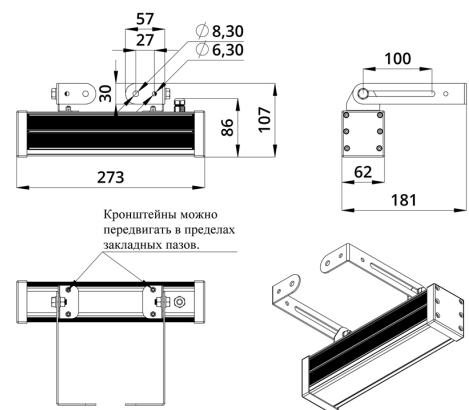

Светильники просты в монтаже за счёт кронштейна с удобной системой фиксации угла поворота. Возможно транзитное подключение в единую линию с помощью коннекторов.

2. КСС и Габаритный чертеж

Кривая силы света

Габаритный чертеж

3. Основные технические данные и характеристики

Характеристики	Значение
Мощность, [Вт ±10%]:	10
Световой поток светильника, [лм ±5%]:	730
Цвет свечения:	RGBW
Номинальная коррелированная цветовая температура по ГОСТ 34819-2021, [К]:	3 000
Тип кривой силы света:	концентрированная
Угол излучения, [°]:	15
Индекс цветопередачи (CRI), не менее:	80
Род тока:	DC
Напряжение питания, [В]:	24-36
Класс защиты от поражения электрическим током (по ГОСТ IEC 60598-1-2017):	III
Степень защиты от пыли и влаги (по ГОСТ IEC 60598-1-2017):	IP67
Климатическое исполнение (по ГОСТ 15150-69):	УХЛ1
Температура эксплуатации, [°С]:	от -40 до +50
Срок службы светильника, не менее, [лет]:	12
Срок службы светодиодов, не менее, [ч]:	100 000
Гарантийный срок на светильник, [мес.]:	60
Материал оптического элемента:	УФ-стабилизированный поликарбонат
Материал корпуса:	сплав алюминия, экструдированный
Материал рассеивателя:	закаленное стекло
Цвет покраски:	-
Габаритные размеры, не более, [мм]:	273×181×107
Тип крепления:	поворотный кронштейн
Масса, [кг]:	1
Интерфейс управления/диммирования:	DMX