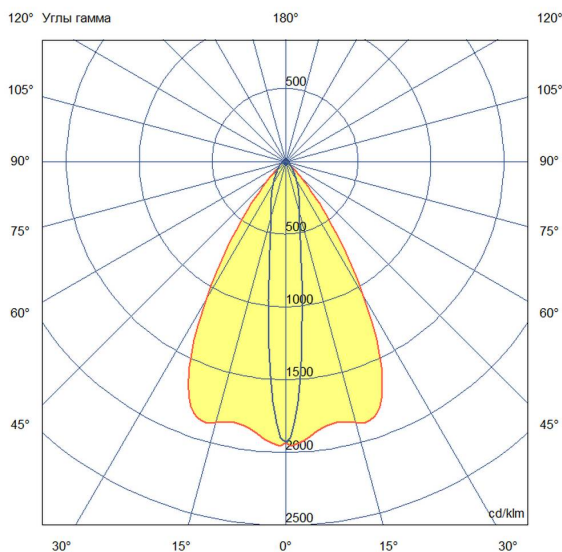

2. КСС и Габаритный чертеж

Кривая силы света

Габаритный чертеж