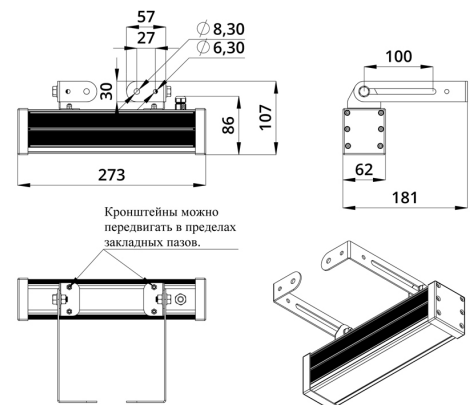

### 3. Основные технические данные и характеристики

Характеристики	Значение
Мощность, [Вт ±10%]:	10
Световой поток светильника, [лм ±5%]:	630
Цвет свечения:	RGB
Тип кривой силы света:	косинусная
Угол излучения, [°]:	90
Род тока:	DC
Напряжение питания, [В]:	24-36
Коэффициент мощности (P <sub>f</sub> ), не менее:	0,95
Класс защиты от поражения электрическим током (по ГОСТ IEC 60598-1-2017):	III
Степень защиты от пыли и влаги (по ГОСТ IEC 60598-1-2017):	IP67
Климатическое исполнение (по ГОСТ 15150-69):	УХЛ1
Температура эксплуатации, [°C]:	от -40 до +50
Срок службы светильника, не менее, [лет]:	12
Срок службы светодиодов, не менее, [ч]:	100 000
Гарантийный срок на светильник, [мес.]:	60
Материал оптического элемента:	УФ-стабилизированный поликарбонат
Материал корпуса:	экструдированный сплав алюминия
Материал рассеивателя:	закаленное стекло
Цвет покраски:	-
Габаритные размеры, не более, [мм]:	273×181×107
Тип крепления:	поворотный кронштейн
Масса, [кг]:	1
Интерфейс управления/диммирования:	DMX