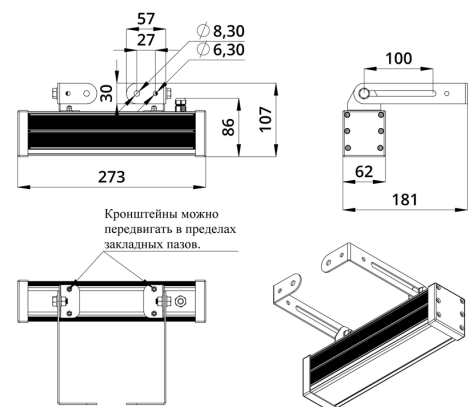

### 3. Основные технические данные и характеристики

| Характеристики  | Значение                          |
|---|-----------------------------------|
| Мощность, [Вт ±10%]:  | 10                                |
| Световой поток светильника, [лм ±5%]:                                     | 630                               |
| Цвет свечения:  | RGB                               |
| Тип кривой силы света:  | концентрированная                 |
| Угол излучения, [°]:  | 25                                |
| Род тока:   | DC                                |
| Напряжение питания, [В]:  | 24-36                             |
| Класс защиты от поражения электрическим током (по ГОСТ IEC 60598-1-2017): | III                               |
| Степень защиты от пыли и влаги (по ГОСТ IEC 60598-1-2017):                | IP67                              |
| Климатическое исполнение (по ГОСТ 15150-69):                              | УХЛ1                              |
| Температура эксплуатации, [°C]:   | от -40 до +50                     |
| Срок службы светильника, не менее, [лет]:                                 | 12                                |
| Срок службы светодиодов, не менее, [ч]:                                   | 100 000                           |
| Гарантийный срок на светильник, [мес.]:                                   | 60                                |
| Материал оптического элемента:  | УФ-стабилизированный поликарбонат |
| Материал корпуса:   | сплав алюминия, экструдированный  |
| Материал рассеивателя:  | закаленное стекло                 |
| Цвет покраски:  | -                                 |
| Габаритные размеры, не более, [мм]:                                       | 273×181×107                       |
| Тип крепления:  | поворотный кронштейн              |
| Масса, [кг]:  | 1                                 |
| Интерфейс управления/диммирования:  | DMX                               |