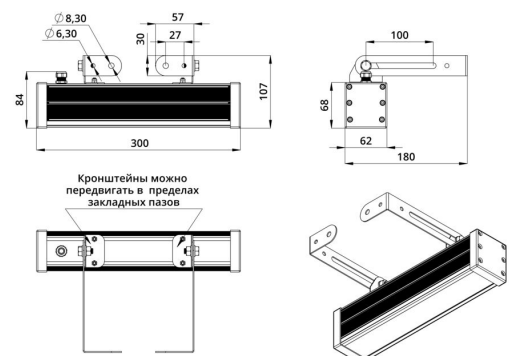

Экструдированный корпус выполнен из анодированного алюминия. Рассеиватель изготовлен из ударопрочного закалённого стекла (матированного или прозрачного). Источник питания внешнего исполнения (IP67) защищен от микросекундных импульсов высокой энергии до 6 кВ. В серии «Барокко Низковольтный» источник питания может подключаться как к единичному светильнику, так и к группе светильников.

Светильники устанавливаются на кронштейн с возможностью регулировки угла наклона и удобной системой фиксации угла поворота светильника.

2. КСС и Габаритный чертеж

Кривая силы света

Габаритный чертеж

3. Основные технические данные и характеристики