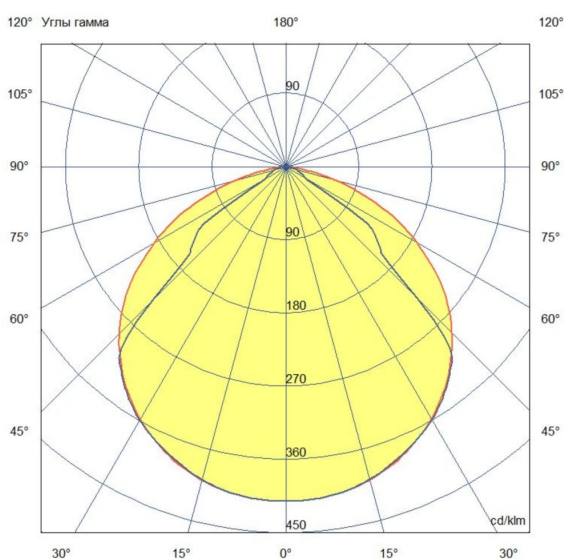

2. КСС и Габаритный чертеж

Кривая силы света

Габаритный чертеж