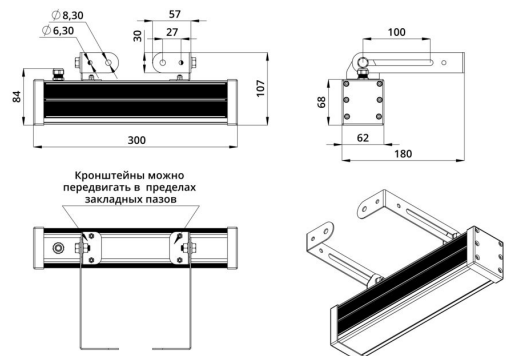

Экструдированный корпус выполнен из анодированного алюминия. Рассеиватель изготовлен из ударопрочного закалённого стекла (матированного или прозрачного). Источник питания внешнего исполнения (IP67) защищен от микросекундных импульсов высокой энергии до 6 кВ. В серии «Барокко Низковольтный» источник питания может подключаться как к единичному светильнику, так и к группе светильников.

Светильники устанавливаются на кронштейн с возможностью регулировки угла наклона и удобной системой фиксации угла поворота светильника.

2. КСС и Габаритный чертеж

Кривая силы света

Габаритный чертеж

3. Основные технические данные и характеристики