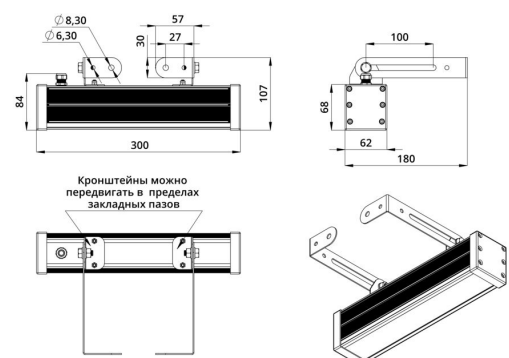

Экструдированный корпус выполнен из анодированного алюминия. Рассеиватель изготовлен из ударопрочного закалённого стекла (матированного или прозрачного). Источник питания внешнего исполнения (IP67) защищен от микросекундных импульсов высокой энергии до 6 кВ. В серии «Барокко Низковольтный» источник питания может подключаться как к единичному светильнику, так и к группе светильников.

Светильники устанавливаются на кронштейн с возможностью регулировки угла наклона и удобной системой фиксации угла поворота светильника.

2. КСС и Габаритный чертеж

Кривая силы света

Габаритный чертеж

3. Основные технические данные и характеристики

Характеристики	Значение
Мощность, [Вт ±10%]:	6
Световой поток светильника, [лм ±5%]:	770
Световая отдача, [лм/Вт]:	128
Номинальная коррелированная цветовая температура по ГОСТ 34819-2021, [К]:	3 000
Тип кривой силы света:	косинусная
Тип рассеивателя:	прозрачный
Угол излучения, [°]:	120
Производитель светодиодов:	Samsung
Индекс цветопередачи (CRI), не менее:	80
Род тока:	DC
Напряжение питания, [В]:	48
Класс защиты от поражения электрическим током (по ГОСТ IEC 60598-1-2017):	III
Степень защиты от пыли и влаги (по ГОСТ IEC 60598-1-2017):	IP67
Климатическое исполнение (по ГОСТ 15150-69):	УХЛ1
Температура эксплуатации, [°С]:	от -50 до +50
Срок службы светильника, не менее, [лет]:	12
Срок службы светодиодов, не менее, [ч]:	100 000
Гарантийный срок на светильник, [мес.]:	60
Материал корпуса:	экструдированный сплав алюминия
Материал рассеивателя:	УФ-стабилизированный поликарбонат
Габаритные размеры, не более, [мм]:	300×180×107
Тип крепления:	поворотный кронштейн
Масса, [кг]:	0,9