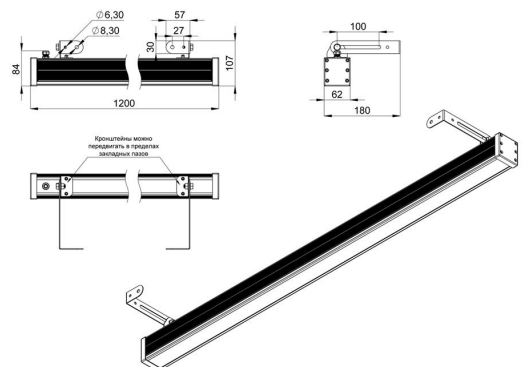

Экструдированный корпус выполнен из анодированного алюминия. Рассеиватель изготовлен из ударопрочного закалённого стекла (матованного или прозрачного). Источник питания внешнего исполнения (IP67) защищен от микросекундных импульсов высокой энергии до 6 кВ. В серии «Барокко Низковольтный» источник питания может подключаться как к единичному светильнику, так и к группе светильников.

Светильники устанавливаются на кронштейн с возможностью регулировки угла наклона и удобной системой фиксации угла поворота светильника.

2. КСС и Габаритный чертеж

Кривая силы света

Габаритный чертеж

3. Основные технические данные и характеристики