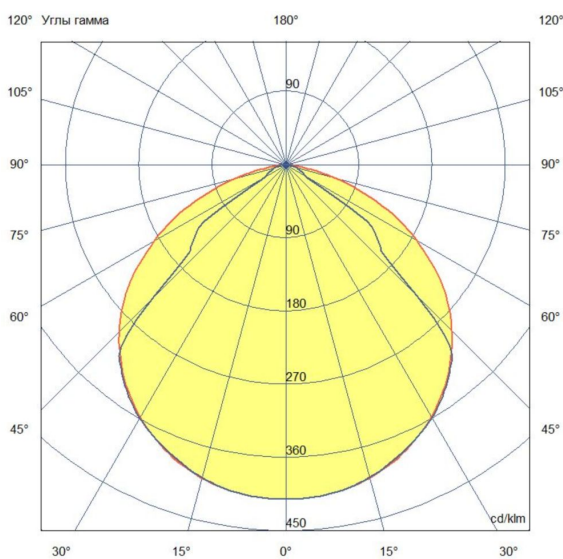

2. КСС и Габаритный чертеж

Кривая силы света

Габаритный чертеж