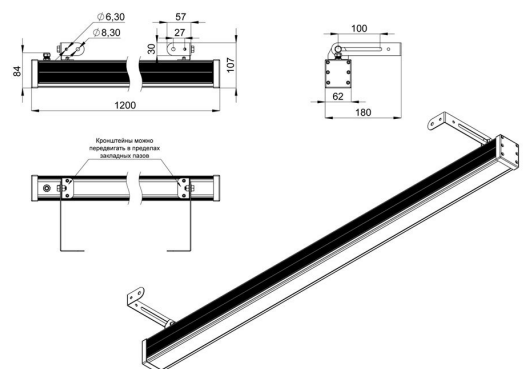

Экструдированный корпус выполнен из анодированного алюминия. Рассеиватель изготовлен из ударопрочного закалённого стекла (матированного или прозрачного). Источник питания внешнего исполнения (IP67) защищен от микросекундных импульсов высокой энергии до 6 кВ. В серии «Барокко Низковольтный» источник питания может подключаться как к единичному светильнику, так и к группе светильников.

Светильники устанавливаются на кронштейн с возможностью регулировки угла наклона и удобной системой фиксации угла поворота светильника.

2. КСС и Габаритный чертеж

Кривая силы света

Габаритный чертеж

3. Основные технические данные и характеристики