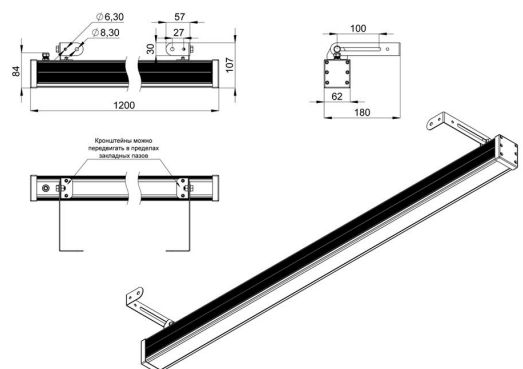

Технические данные

Светодиодный светильник ПромЛед Барокко 48
1200мм 48V DC 4000K Матовый

1. Описание серии

Серия линейных светодиодных светильников для заливного архитектурного освещения фасадов или акцентной подсветки отдельных элементов зданий.

Диоды 3535 позволяют достичь качественного распределения света без цветовых aberrаций. В серии «Барокко Низковольтный» на каждый светодиод установлена индивидуальная линза. Это позволяет распределять световой поток требуемым образом в зависимости от задачи.

Экструдированный корпус выполнен из анодированного алюминия. Рассеиватель изготовлен из ударопрочного закалённого стекла (матованного или прозрачного). Источник питания внешнего исполнения (IP67) защищен от микросекундных импульсов высокой энергии до 6 кВ. В серии «Барокко Низковольтный» источник питания может подключаться как к единичному светильнику, так и к группе светильников.

Светильники устанавливаются на кронштейн с возможностью регулировки угла наклона и удобной системой фиксации угла поворота светильника.

2. КСС и Габаритный чертеж

Габаритный чертеж