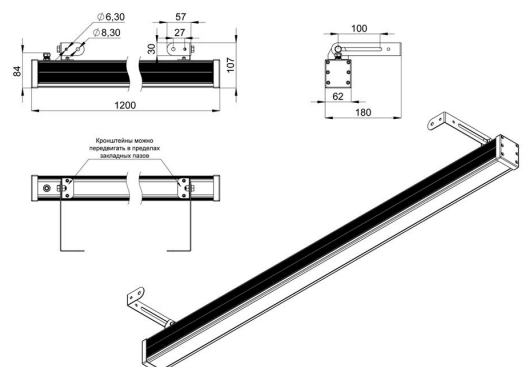

Экструдированный корпус выполнен из анодированного алюминия. Рассеиватель изготовлен из ударопрочного закалённого стекла (матированного или прозрачного). Источник питания внешнего исполнения (IP67) защищен от микросекундных импульсов высокой энергии до 6 кВ. В серии «Барокко Низковольтный» источник питания может подключаться как к единичному светильнику, так и к группе светильников.

Светильники устанавливаются на кронштейн с возможностью регулировки угла наклона и удобной системой фиксации угла поворота светильника.

2. КСС и Габаритный чертеж

Кривая силы света

Габаритный чертеж

3. Основные технические данные и характеристики