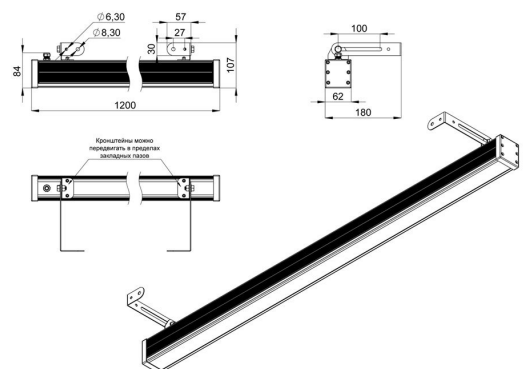

Технические данные

Светодиодный светильник ПромЛед Барокко 48
1200мм 48V DC 3000K Матовый

1. Описание серии

Серия линейных светодиодных светильников для заливного архитектурного освещения фасадов или акцентной подсветки отдельных элементов зданий.

Диоды 3535 позволяют достичь качественного распределения света без цветовых aberrаций. В серии «Барокко Низковольтный» на каждый светодиод установлена индивидуальная линза. Это позволяет распределять световой поток требуемым образом в зависимости от задачи.

Экструдированный корпус выполнен из анодированного алюминия. Рассеиватель изготовлен из ударопрочного закалённого стекла (матованного или прозрачного). Источник питания внешнего исполнения (IP67) защищен от микросекундных импульсов высокой энергии до 6 кВ. В серии «Барокко Низковольтный» источник питания может подключаться как к единичному светильнику, так и к группе светильников.

Светильники устанавливаются на кронштейн с возможностью регулировки угла наклона и удобной системой фиксации угла поворота светильника.

2. КСС и Габаритный чертеж

Габаритный чертеж