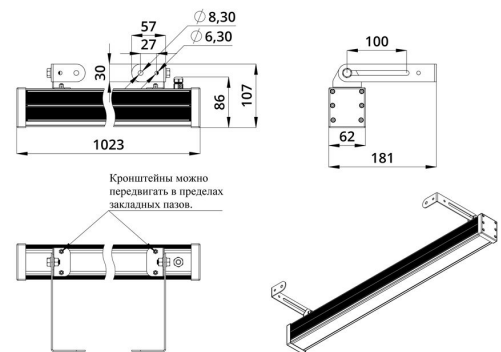

Экструдированный корпус выполнен из анодированного алюминия. Рассеиватель изготовлен из ударопрочного закалённого стекла (матированного или прозрачного). Источник питания внешнего исполнения (IP67) защищен от микросекундных импульсов высокой энергии до 6 кВ. В серии «Барокко Низковольтный» источник питания может подключаться как к единичному светильнику, так и к группе светильников.

Светильники устанавливаются на кронштейн с возможностью регулировки угла наклона и удобной системой фиксации угла поворота светильника.

2. КСС и Габаритный чертеж

Кривая силы света

Габаритный чертеж

3. Основные технические данные и характеристики

Характеристики	Значение
Мощность, [Вт ±10%]:	40
Световой поток светильника, [лм ±5%]:	5 320
Световая отдача, [лм/Вт]:	133
Номинальная коррелированная цветовая температура по ГОСТ 34819-2021, [К]:	5 000
Тип кривой силы света:	косинусная
Тип рассеивателя:	прозрачный
Угол излучения, [°]:	120
Производитель светодиодов:	Samsung
Индекс цветопередачи (CRI), не менее:	80
Род тока:	DC
Напряжение питания, [В]:	48
Класс защиты от поражения электрическим током (по ГОСТ IEC 60598-1-2017):	III
Степень защиты от пыли и влаги (по ГОСТ IEC 60598-1-2017):	IP67
Климатическое исполнение (по ГОСТ 15150-69):	УХЛ1
Температура эксплуатации, [°С]:	от -50 до +50
Срок службы светильника, не менее, [лет]:	12
Срок службы светодиодов, не менее, [ч]:	100 000
Гарантийный срок на светильник, [мес.]:	60
Материал корпуса:	экструдированный сплав алюминия
Материал рассеивателя:	закаленное стекло
Габаритные размеры, не более, [мм]:	1023×181×107
Тип крепления:	поворотный кронштейн
Масса, [кг]:	2,6