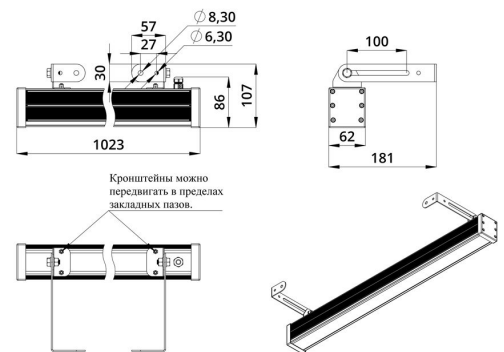

Технические данные

Светодиодный светильник ПромЛед Барокко 40
1000мм 48V DC 5000K Матовый

1. Описание серии

Серия линейных светодиодных светильников для заливного архитектурного освещения фасадов или акцентной подсветки отдельных элементов зданий.

Диоды 3535 позволяют достичь качественного распределения света без цветовых аберраций. В серии «Барокко Низковольтный» на каждый светодиод установлена индивидуальная линза. Это позволяет распределять световой поток требуемым образом в зависимости от задачи.

Экструдированный корпус выполнен из анодированного алюминия. Рассеиватель изготовлен из ударопрочного закалённого стекла (матованного или прозрачного). Источник питания внешнего исполнения (IP67) защищен от микросекундных импульсов высокой энергии до 6 кВ. В серии «Барокко Низковольтный» источник питания может подключаться как к единичному светильнику, так и к группе светильников.

Светильники устанавливаются на кронштейн с возможностью регулировки угла наклона и удобной системой фиксации угла поворота светильника.

2. КСС и Габаритный чертеж

Габаритный чертеж