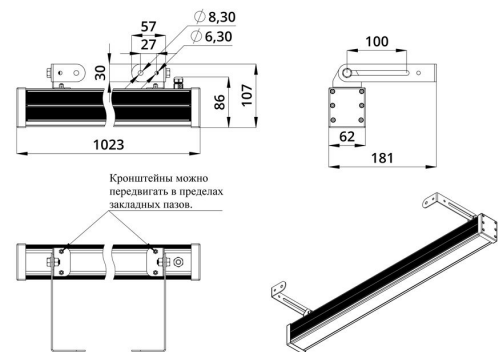

Экструдированный корпус выполнен из анодированного алюминия. Рассеиватель изготовлен из ударопрочного закалённого стекла (матированного или прозрачного). Источник питания внешнего исполнения (IP67) защищен от микросекундных импульсов высокой энергии до 6 кВ. В серии «Барокко Низковольтный» источник питания может подключаться как к единичному светильнику, так и к группе светильников.

Светильники устанавливаются на кронштейн с возможностью регулировки угла наклона и удобной системой фиксации угла поворота светильника.

2. КСС и Габаритный чертеж

Кривая силы света

Габаритный чертеж

3. Основные технические данные и характеристики

Характеристики	Значение
Мощность, [Вт ±10%]:	40
Световой поток светильника, [лм ±5%]:	5 320
Световая отдача, [лм/Вт]:	133
Номинальная коррелированная цветовая температура по ГОСТ 34819-2021, [К]:	4 000
Тип кривой силы света:	косинусная
Тип рассеивателя:	прозрачный
Угол излучения, [°]:	120
Производитель светодиодов:	Samsung
Индекс цветопередачи (CRI), не менее:	80
Род тока:	DC
Напряжение питания, [В]:	48
Класс защиты от поражения электрическим током (по ГОСТ IEC 60598-1-2017):	III
Степень защиты от пыли и влаги (по ГОСТ IEC 60598-1-2017):	IP67
Климатическое исполнение (по ГОСТ 15150-69):	УХЛ1
Температура эксплуатации, [°С]:	от -50 до +50
Срок службы светильника, не менее, [лет]:	12
Срок службы светодиодов, не менее, [ч]:	100 000
Гарантийный срок на светильник, [мес.]:	60
Материал корпуса:	экструдированный сплав алюминия
Материал рассеивателя:	закаленное стекло
Габаритные размеры, не более, [мм]:	1023×181×107
Тип крепления:	поворотный кронштейн
Масса, [кг]:	2,6