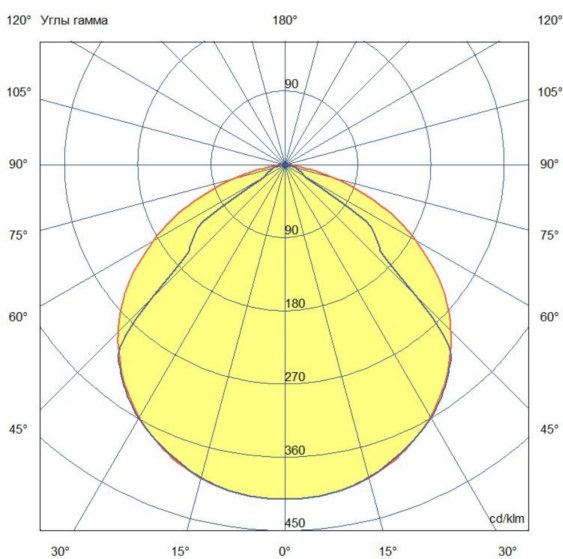

2. КСС и Габаритный чертеж

Кривая силы света

Габаритный чертеж