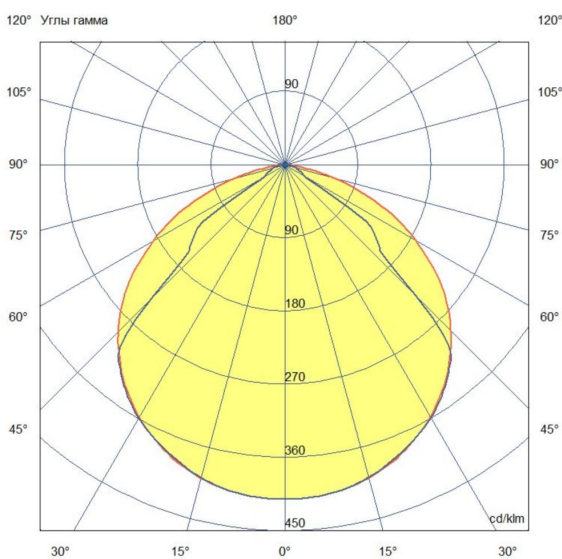

2. КСС и Габаритный чертеж

Кривая силы света

Габаритный чертеж