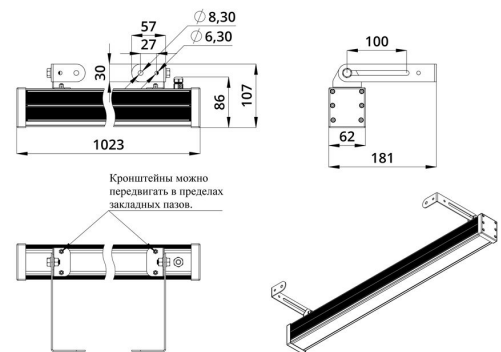

Экструдированный корпус выполнен из анодированного алюминия. Рассеиватель изготовлен из ударопрочного закалённого стекла (матированного или прозрачного). Источник питания внешнего исполнения (IP67) защищен от микросекундных импульсов высокой энергии до 6 кВ. В серии «Барокко Низковольтный» источник питания может подключаться как к единичному светильнику, так и к группе светильников.

Светильники устанавливаются на кронштейн с возможностью регулировки угла наклона и удобной системой фиксации угла поворота светильника.

2. КСС и Габаритный чертеж

Кривая силы света

Габаритный чертеж

3. Основные технические данные и характеристики

Характеристики	Значение
Мощность, [Вт ±10%]:	40
Световой поток светильника, [лм ±5%]:	4 950
Световая отдача, [лм/Вт]:	124
Номинальная коррелированная цветовая температура по ГОСТ 34819-2021, [К]:	3 000
Тип кривой силы света:	косинусная
Тип рассеивателя:	прозрачный
Угол излучения, [°]:	120
Производитель светодиодов:	Samsung
Индекс цветопередачи (CRI), не менее:	80
Род тока:	DC
Напряжение питания, [В]:	48
Класс защиты от поражения электрическим током (по ГОСТ IEC 60598-1-2017):	III
Степень защиты от пыли и влаги (по ГОСТ IEC 60598-1-2017):	IP67
Климатическое исполнение (по ГОСТ 15150-69):	УХЛ1
Температура эксплуатации, [°С]:	от -50 до +50
Срок службы светильника, не менее, [лет]:	12
Срок службы светодиодов, не менее, [ч]:	100 000
Гарантийный срок на светильник, [мес.]:	60
Материал корпуса:	экструдированный сплав алюминия
Материал рассеивателя:	закаленное стекло
Габаритные размеры, не более, [мм]:	1023×181×107
Тип крепления:	поворотный кронштейн
Масса, [кг]:	2,6