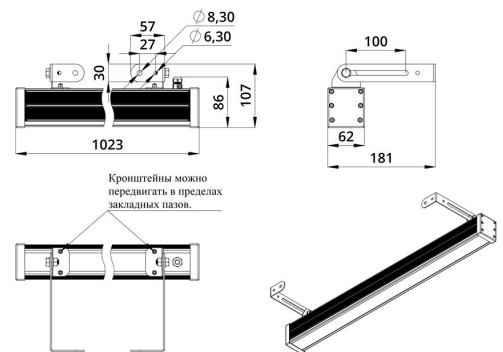

Технические данные

Светодиодный светильник ПромЛед Барокко 40
1000мм 48V DC 3000K Матовый

1. Описание серии

Серия линейных светодиодных светильников для заливного архитектурного освещения фасадов или акцентной подсветки отдельных элементов зданий.

Диоды 3535 позволяют достичь качественного распределения света без цветовых аберраций. В серии «Барокко Низковольтный» на каждый светодиод установлена индивидуальная линза. Это позволяет распределять световой поток требуемым образом в зависимости от задачи.

Экструдированный корпус выполнен из анодированного алюминия. Рассеиватель изготовлен из ударопрочного закалённого стекла (матированного или прозрачного). Источник питания внешнего исполнения (IP67) защищен от микросекундных импульсов высокой энергии до 6 кВ. В серии «Барокко Низковольтный» источник питания может подключаться как к единичному светильнику, так и к группе светильников.

Светильники устанавливаются на кронштейн с возможностью регулировки угла наклона и удобной системой фиксации угла поворота светильника.

2. КСС и Габаритный чертеж

Габаритный чертеж