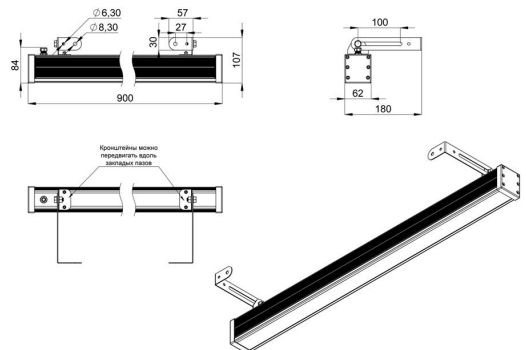

Экструдированный корпус выполнен из анодированного алюминия. Рассеиватель изготовлен из ударопрочного закалённого стекла (матированного или прозрачного). Источник питания внешнего исполнения (IP67) защищен от микросекундных импульсов высокой энергии до 6 кВ. В серии «Барокко Низковольтный» источник питания может подключаться как к единичному светильнику, так и к группе светильников.

Светильники устанавливаются на кронштейн с возможностью регулировки угла наклона и удобной системой фиксации угла поворота светильника.

2. КСС и Габаритный чертеж

Кривая силы света

Габаритный чертеж

3. Основные технические данные и характеристики