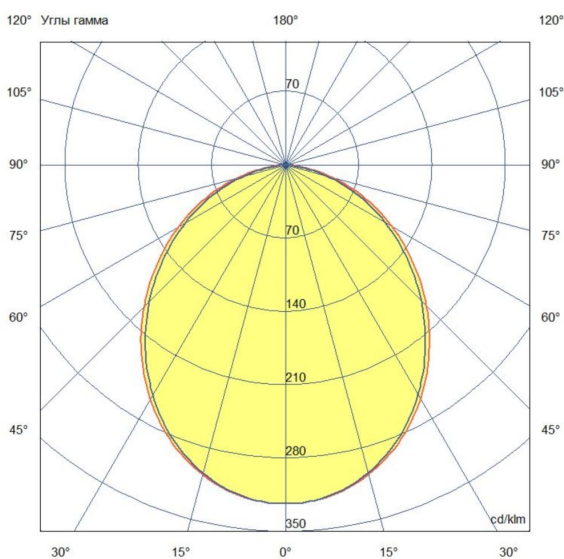

2. КСС и Габаритный чертеж

Кривая силы света

Габаритный чертеж