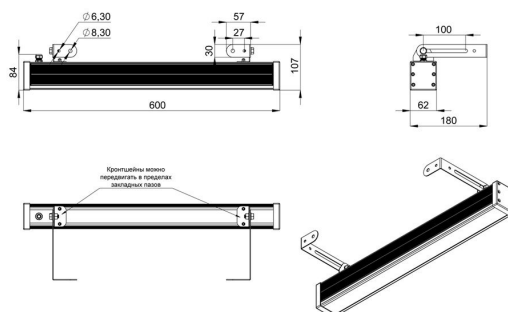

Экструдированный корпус выполнен из анодированного алюминия. Рассеиватель изготовлен из ударопрочного закалённого стекла (матированного или прозрачного). Источник питания внешнего исполнения (IP67) защищен от микросекундных импульсов высокой энергии до 6 кВ. В серии «Барокко Низковольтный» источник питания может подключаться как к единичному светильнику, так и к группе светильников.

Светильники устанавливаются на кронштейн с возможностью регулировки угла наклона и удобной системой фиксации угла поворота светильника.

2. КСС и Габаритный чертеж

Кривая силы света

Габаритный чертеж

3. Основные технические данные и характеристики