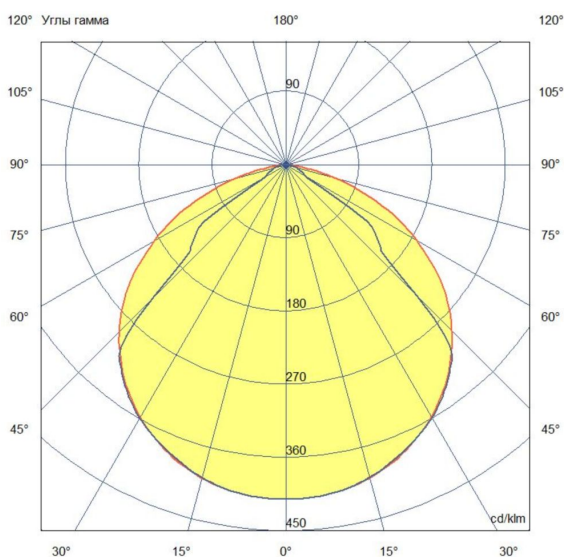

2. КСС и Габаритный чертеж

Кривая силы света

Габаритный чертеж