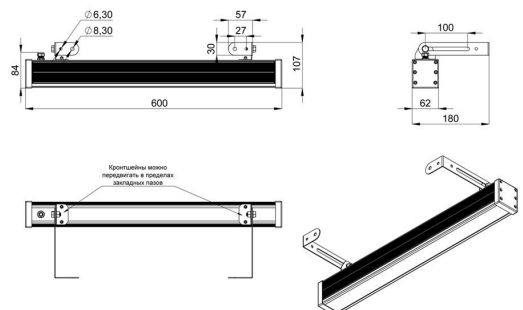

Экструдированный корпус выполнен из анодированного алюминия. Рассеиватель изготовлен из ударопрочного закалённого стекла (матированного или прозрачного). Источник питания внешнего исполнения (IP67) защищен от микросекундных импульсов высокой энергии до 6 кВ. В серии «Барокко Низковольтный» источник питания может подключаться как к единичному светильнику, так и к группе светильников.

Светильники устанавливаются на кронштейн с возможностью регулировки угла наклона и удобной системой фиксации угла поворота светильника.

2. КСС и Габаритный чертеж

Кривая силы света

Габаритный чертеж

3. Основные технические данные и характеристики