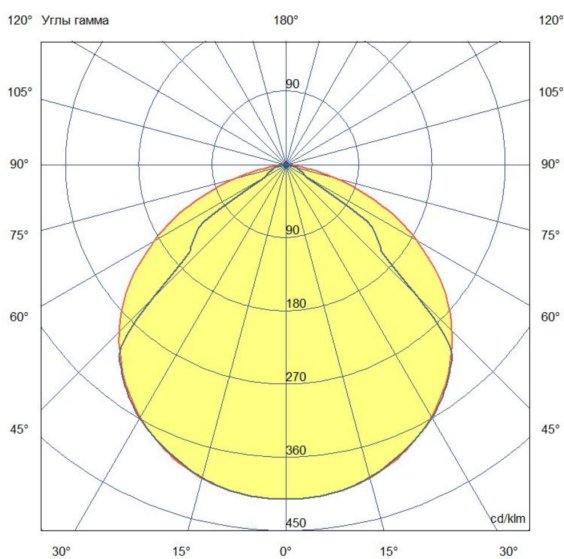

2. КСС и Габаритный чертеж

Кривая силы света

Габаритный чертеж