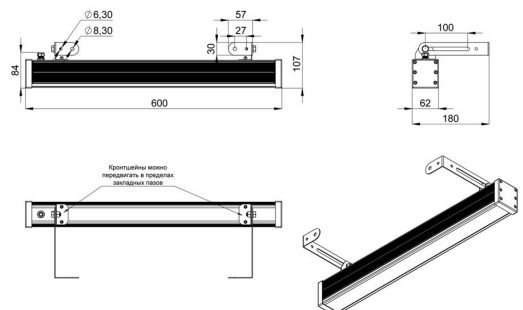

Экструдированный корпус выполнен из анодированного алюминия. Рассеиватель изготовлен из ударопрочного закалённого стекла (матованного или прозрачного). Источник питания внешнего исполнения (IP67) защищен от микросекундных импульсов высокой энергии до 6 кВ. В серии «Барокко Низковольтный» источник питания может подключаться как к единичному светильнику, так и к группе светильников.

Светильники устанавливаются на кронштейн с возможностью регулировки угла наклона и удобной системой фиксации угла поворота светильника.

2. КСС и Габаритный чертеж

Кривая силы света

Габаритный чертеж

3. Основные технические данные и характеристики