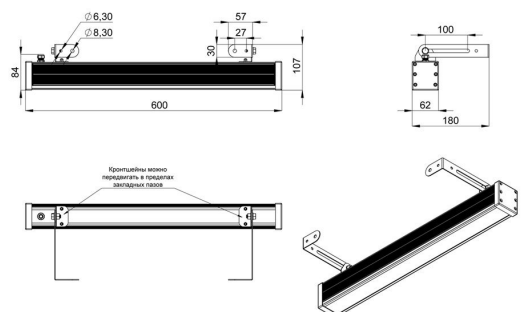

Технические данные

Светодиодный светильник ПромЛед Барокко 24
600мм 48V DC 3000K Прозрачный

1. Описание серии

Серия линейных светодиодных светильников для заливного архитектурного освещения фасадов или акцентной подсветки отдельных элементов зданий.

Диоды 3535 позволяют достичь качественного распределения света без цветовых аберраций. В серии «Барокко Низковольтный» на каждый светодиод установлена индивидуальная линза. Это позволяет распределять световой поток требуемым образом в зависимости от задачи.

Экструдированный корпус выполнен из анодированного алюминия. Рассеиватель изготовлен из ударопрочного закалённого стекла (матированного или прозрачного). Источник питания внешнего исполнения (IP67) защищен от микросекундных импульсов высокой энергии до 6 кВ. В серии «Барокко Низковольтный» источник питания может подключаться как к единичному светильнику, так и к группе светильников.

Светильники устанавливаются на кронштейн с возможностью регулировки угла наклона и удобной системой фиксации угла поворота светильника.

2. КСС и Габаритный чертеж

Габаритный чертеж