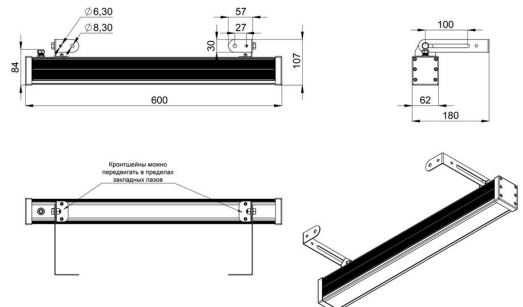

Светильники устанавливаются на кронштейн с возможностью регулировки угла наклона и удобной системой фиксации угла поворота светильника.

2. КСС и Габаритный чертеж

Кривая силы света

Габаритный чертеж

3. Основные технические данные и характеристики