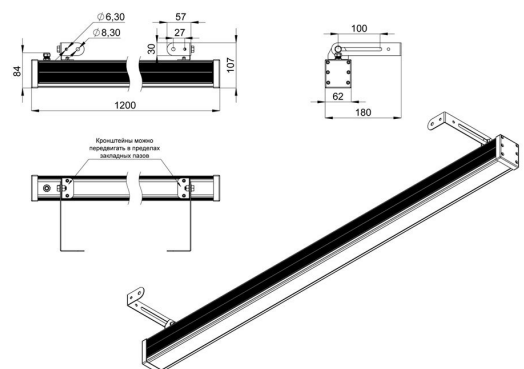

Экструдированный корпус выполнен из анодированного алюминия. Рассеиватель изготовлен из ударопрочного закалённого стекла (матованного или прозрачного). Источник питания внешнего исполнения (IP67) защищен от микросекундных импульсов высокой энергии до 6 кВ. В серии «Барокко Низковольтный» источник питания может подключаться как к единичному светильнику, так и к группе светильников.

Светильники устанавливаются на кронштейн с возможностью регулировки угла наклона и удобной системой фиксации угла поворота светильника.

2. КСС и Габаритный чертеж

Кривая силы света

Габаритный чертеж

3. Основные технические данные и характеристики