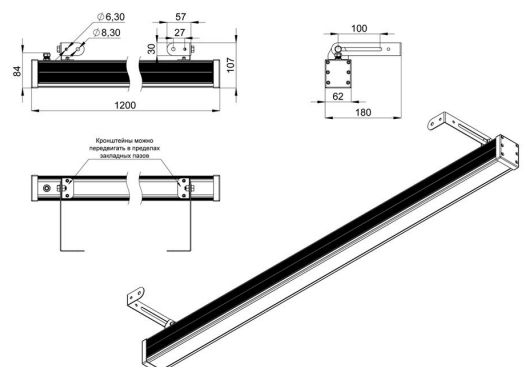

Технические данные

Светодиодный светильник ПромЛед Барокко 24
1200мм 48V DC 4000K Матовый

1. Описание серии

Серия линейных светодиодных светильников для заливного архитектурного освещения фасадов или акцентной подсветки отдельных элементов зданий.

Диоды 3535 позволяют достичь качественного распределения света без цветовых aberrаций. В серии «Барокко Низковольтный» на каждый светодиод установлена индивидуальная линза. Это позволяет распределять световой поток требуемым образом в зависимости от задачи.

Экструдированный корпус выполнен из анодированного алюминия. Рассеиватель изготовлен из ударопрочного закалённого стекла (матованного или прозрачного). Источник питания внешнего исполнения (IP67) защищен от микросекундных импульсов высокой энергии до 6 кВ. В серии «Барокко Низковольтный» источник питания может подключаться как к единичному светильнику, так и к группе светильников.

Светильники устанавливаются на кронштейн с возможностью регулировки угла наклона и удобной системой фиксации угла поворота светильника.

2. КСС и Габаритный чертеж

Габаритный чертеж