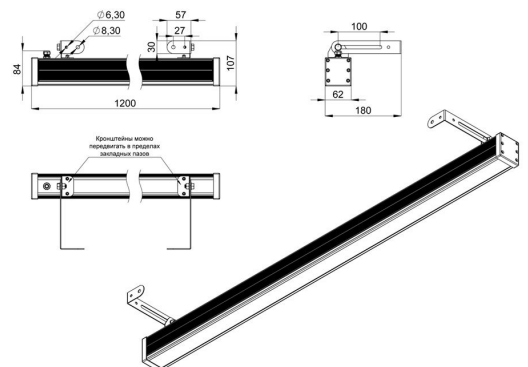

Экструдированный корпус выполнен из анодированного алюминия. Рассеиватель изготовлен из ударопрочного закалённого стекла (матированного или прозрачного). Источник питания внешнего исполнения (IP67) защищен от микросекундных импульсов высокой энергии до 6 кВ. В серии «Барокко Низковольтный» источник питания может подключаться как к единичному светильнику, так и к группе светильников.

Светильники устанавливаются на кронштейн с возможностью регулировки угла наклона и удобной системой фиксации угла поворота светильника.

2. КСС и Габаритный чертеж

Кривая силы света

Габаритный чертеж

3. Основные технические данные и характеристики