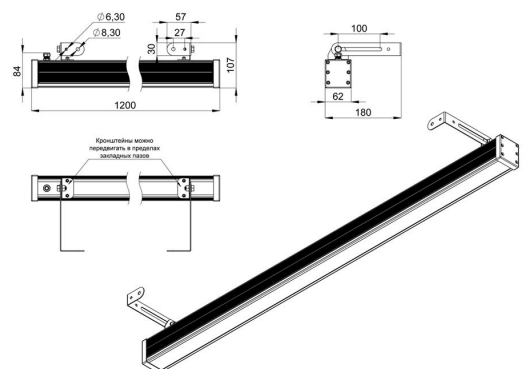

Технические данные

Светодиодный светильник ПромЛед Барокко 24
1200мм 48V DC 3000K Матовый

1. Описание серии

Серия линейных светодиодных светильников для заливного архитектурного освещения фасадов или акцентной подсветки отдельных элементов зданий.

Диоды 3535 позволяют достичь качественного распределения света без цветовых aberrаций. В серии «Барокко Низковольтный» на каждый светодиод установлена индивидуальная линза. Это позволяет распределять световой поток требуемым образом в зависимости от задачи.

Экструдированный корпус выполнен из анодированного алюминия. Рассеиватель изготовлен из ударопрочного закалённого стекла (матованного или прозрачного). Источник питания внешнего исполнения (IP67) защищен от микросекундных импульсов высокой энергии до 6 кВ. В серии «Барокко Низковольтный» источник питания может подключаться как к единичному светильнику, так и к группе светильников.

Светильники устанавливаются на кронштейн с возможностью регулировки угла наклона и удобной системой фиксации угла поворота светильника.

2. КСС и Габаритный чертеж

Габаритный чертеж