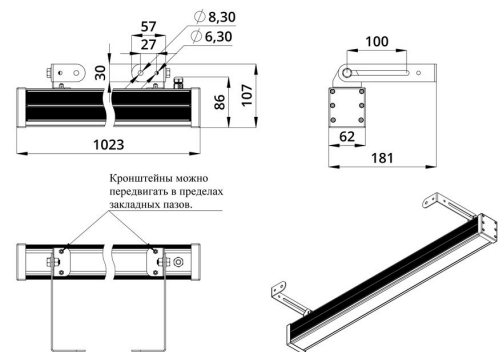

Экструдированный корпус выполнен из анодированного алюминия. Рассеиватель изготовлен из ударопрочного закалённого стекла (матованного или прозрачного). Источник питания внешнего исполнения (IP67) защищен от микросекундных импульсов высокой энергии до 6 кВ. В серии «Барокко Низковольтный» источник питания может подключаться как к единичному светильнику, так и к группе светильников.

Светильники устанавливаются на кронштейн с возможностью регулировки угла наклона и удобной системой фиксации угла поворота светильника.

2. КСС и Габаритный чертеж

Кривая силы света

Габаритный чертеж

3. Основные технические данные и характеристики

Характеристики	Значение
Мощность, [Вт ±10%]:	20
Световой поток светильника, [лм ±5%]:	2 260
Световая отдача, [лм/Вт]:	113
Номинальная коррелированная цветовая температура по ГОСТ 34819-2021, [К]:	5 000
Тип кривой силы света:	косинусная
Тип рассеивателя:	матовый
Угол излучения, [°]:	100
Производитель светодиодов:	Samsung
Индекс цветопередачи (CRI), не менее:	80
Род тока:	DC
Напряжение питания, [В]:	48
Класс защиты от поражения электрическим током (по ГОСТ IEC 60598-1-2017):	III
Степень защиты от пыли и влаги (по ГОСТ IEC 60598-1-2017):	IP67
Климатическое исполнение (по ГОСТ 15150-69):	УХЛ1
Температура эксплуатации, [°С]:	от -50 до +50
Срок службы светильника, не менее, [лет]:	12
Срок службы светодиодов, не менее, [ч]:	100 000
Гарантийный срок на светильник, [мес.]:	60
Материал корпуса:	экструдированный сплав алюминия
Материал рассеивателя:	закаленное стекло
Габаритные размеры, не более, [мм]:	1023×181×107
Тип крепления:	поворотный кронштейн
Масса, [кг]:	2,5