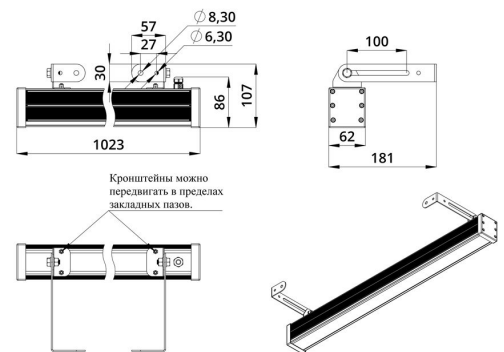

Экструдированный корпус выполнен из анодированного алюминия. Рассеиватель изготовлен из ударопрочного закалённого стекла (матированного или прозрачного). Источник питания внешнего исполнения (IP67) защищен от микросекундных импульсов высокой энергии до 6 кВ. В серии «Барокко Низковольтный» источник питания может подключаться как к единичному светильнику, так и к группе светильников.

Светильники устанавливаются на кронштейн с возможностью регулировки угла наклона и удобной системой фиксации угла поворота светильника.

2. КСС и Габаритный чертеж

Кривая силы света

Габаритный чертеж

3. Основные технические данные и характеристики

Характеристики	Значение
Мощность, [Вт ±10%]:	20
Световой поток светильника, [лм ±5%]:	2 660
Световая отдача, [лм/Вт]:	133
Номинальная коррелированная цветовая температура по ГОСТ 34819-2021, [К]:	4 000
Тип кривой силы света:	косинусная
Тип рассеивателя:	прозрачный
Угол излучения, [°]:	120
Производитель светодиодов:	Samsung
Индекс цветопередачи (CRI), не менее:	80
Род тока:	DC
Напряжение питания, [В]:	48
Класс защиты от поражения электрическим током (по ГОСТ IEC 60598-1-2017):	III
Степень защиты от пыли и влаги (по ГОСТ IEC 60598-1-2017):	IP67
Климатическое исполнение (по ГОСТ 15150-69):	УХЛ1
Температура эксплуатации, [°С]:	от -50 до +50
Срок службы светильника, не менее, [лет]:	12
Срок службы светодиодов, не менее, [ч]:	100 000
Гарантийный срок на светильник, [мес.]:	60
Материал корпуса:	экструдированный сплав алюминия
Материал рассеивателя:	закаленное стекло
Габаритные размеры, не более, [мм]:	1023×181×107
Тип крепления:	поворотный кронштейн
Масса, [кг]:	2,5