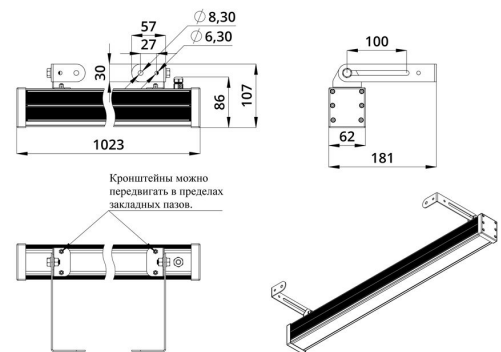

Технические данные

Светодиодный светильник ПромЛед Барокко 20
1000мм 48V DC 4000K Матовый

1. Описание серии

Серия линейных светодиодных светильников для заливного архитектурного освещения фасадов или акцентной подсветки отдельных элементов зданий.

Диоды 3535 позволяют достичь качественного распределения света без цветовых aberrаций. В серии «Барокко Низковольтный» на каждый светодиод установлена индивидуальная линза. Это позволяет распределять световой поток требуемым образом в зависимости от задачи.

Экструдированный корпус выполнен из анодированного алюминия. Рассеиватель изготовлен из ударопрочного закалённого стекла (матованного или прозрачного). Источник питания внешнего исполнения (IP67) защищен от микросекундных импульсов высокой энергии до 6 кВ. В серии «Барокко Низковольтный» источник питания может подключаться как к единичному светильнику, так и к группе светильников.

Светильники устанавливаются на кронштейн с возможностью регулировки угла наклона и удобной системой фиксации угла поворота светильника.

2. КСС и Габаритный чертеж

Габаритный чертеж