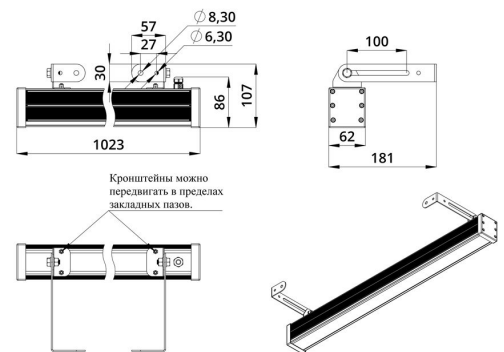

Экструдированный корпус выполнен из анодированного алюминия. Рассеиватель изготовлен из ударопрочного закалённого стекла (матированного или прозрачного). Источник питания внешнего исполнения (IP67) защищен от микросекундных импульсов высокой энергии до 6 кВ. В серии «Барокко Низковольтный» источник питания может подключаться как к единичному светильнику, так и к группе светильников.

Светильники устанавливаются на кронштейн с возможностью регулировки угла наклона и удобной системой фиксации угла поворота светильника.

2. КСС и Габаритный чертеж

Кривая силы света

Габаритный чертеж

3. Основные технические данные и характеристики

Характеристики	Значение
Мощность, [Вт ±10%]:	20
Световой поток светильника, [лм ±5%]:	2 470
Световая отдача, [лм/Вт]:	124
Номинальная коррелированная цветовая температура по ГОСТ 34819-2021, [К]:	3 000
Тип кривой силы света:	косинусная
Тип рассеивателя:	прозрачный
Угол излучения, [°]:	120
Производитель светодиодов:	Samsung
Индекс цветопередачи (CRI), не менее:	80
Род тока:	DC
Напряжение питания, [В]:	48
Класс защиты от поражения электрическим током (по ГОСТ IEC 60598-1-2017):	III
Степень защиты от пыли и влаги (по ГОСТ IEC 60598-1-2017):	IP67
Климатическое исполнение (по ГОСТ 15150-69):	УХЛ1
Температура эксплуатации, [°С]:	от -50 до +50
Срок службы светильника, не менее, [лет]:	12
Срок службы светодиодов, не менее, [ч]:	100 000
Гарантийный срок на светильник, [мес.]:	60
Материал корпуса:	экструдированный сплав алюминия
Материал рассеивателя:	закаленное стекло
Габаритные размеры, не более, [мм]:	1023×181×107
Тип крепления:	поворотный кронштейн
Масса, [кг]:	2,5