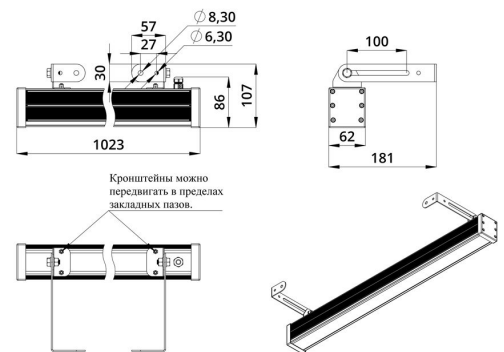

Экструдированный корпус выполнен из анодированного алюминия. Рассеиватель изготовлен из ударопрочного закалённого стекла (матованного или прозрачного). Источник питания внешнего исполнения (IP67) защищен от микросекундных импульсов высокой энергии до 6 кВ. В серии «Барокко Низковольтный» источник питания может подключаться как к единичному светильнику, так и к группе светильников.

Светильники устанавливаются на кронштейн с возможностью регулировки угла наклона и удобной системой фиксации угла поворота светильника.

2. КСС и Габаритный чертеж

Кривая силы света

Габаритный чертеж

3. Основные технические данные и характеристики

Характеристики	Значение
Мощность, [Вт ±10%]:	20
Световой поток светильника, [лм ±5%]:	2 100
Световая отдача, [лм/Вт]:	105
Номинальная коррелированная цветовая температура по ГОСТ 34819-2021, [К]:	3 000
Тип кривой силы света:	косинусная
Тип рассеивателя:	матовый
Угол излучения, [°]:	100
Производитель светодиодов:	Samsung
Индекс цветопередачи (CRI), не менее:	80
Род тока:	DC
Напряжение питания, [В]:	48
Класс защиты от поражения электрическим током (по ГОСТ IEC 60598-1-2017):	III
Степень защиты от пыли и влаги (по ГОСТ IEC 60598-1-2017):	IP67
Климатическое исполнение (по ГОСТ 15150-69):	УХЛ1
Температура эксплуатации, [°С]:	от -50 до +50
Срок службы светильника, не менее, [лет]:	12
Срок службы светодиодов, не менее, [ч]:	100 000
Гарантийный срок на светильник, [мес.]:	60
Материал корпуса:	экструдированный сплав алюминия
Материал рассеивателя:	закаленное стекло
Габаритные размеры, не более, [мм]:	1023×181×107
Тип крепления:	поворотный кронштейн
Масса, [кг]:	2,5