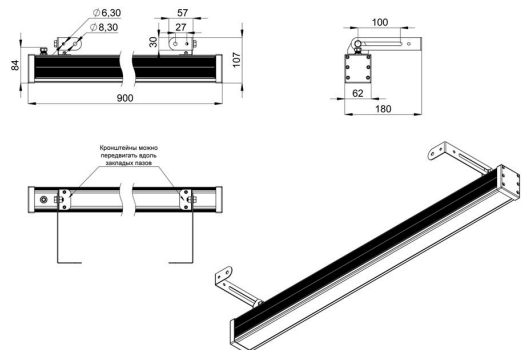

Технические данные

Светодиодный светильник ПромЛед Барокко 18
900мм 48V DC 5000K Матовый

1. Описание серии

Серия линейных светодиодных светильников для заливного архитектурного освещения фасадов или акцентной подсветки отдельных элементов зданий.

Диоды 3535 позволяют достичь качественного распределения света без цветовых аберраций. В серии «Барокко Низковольтный» на каждый светодиод установлена индивидуальная линза. Это позволяет распределять световой поток требуемым образом в зависимости от задачи.

Экструдированный корпус выполнен из анодированного алюминия. Рассеиватель изготовлен из ударопрочного закалённого стекла (матованного или прозрачного). Источник питания внешнего исполнения (IP67) защищен от микросекундных импульсов высокой энергии до 6 кВ. В серии «Барокко Низковольтный» источник питания может подключаться как к единичному светильнику, так и к группе светильников.

Светильники устанавливаются на кронштейн с возможностью регулировки угла наклона и удобной системой фиксации угла поворота светильника.

2. КСС и Габаритный чертеж

Габаритный чертеж