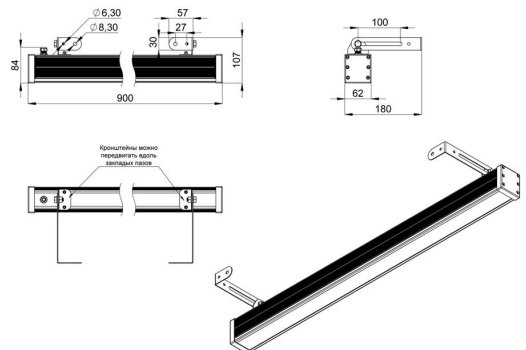

Экструдированный корпус выполнен из анодированного алюминия. Рассеиватель изготовлен из ударопрочного закалённого стекла (матованного или прозрачного). Источник питания внешнего исполнения (IP67) защищен от микросекундных импульсов высокой энергии до 6 кВ. В серии «Барокко Низковольтный» источник питания может подключаться как к единичному светильнику, так и к группе светильников.

Светильники устанавливаются на кронштейн с возможностью регулировки угла наклона и удобной системой фиксации угла поворота светильника.

2. КСС и Габаритный чертеж

Кривая силы света

Габаритный чертеж

3. Основные технические данные и характеристики