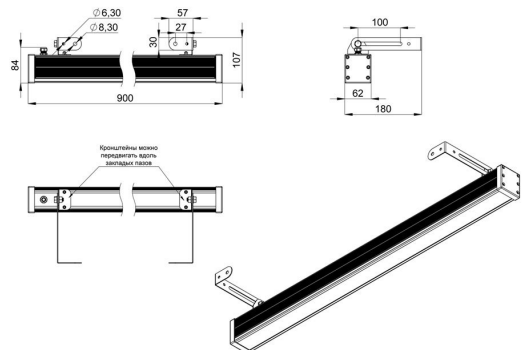

Экструдированный корпус выполнен из анодированного алюминия. Рассеиватель изготовлен из ударопрочного закалённого стекла (матированного или прозрачного). Источник питания внешнего исполнения (IP67) защищен от микросекундных импульсов высокой энергии до 6 кВ. В серии «Барокко Низковольтный» источник питания может подключаться как к единичному светильнику, так и к группе светильников.

Светильники устанавливаются на кронштейн с возможностью регулировки угла наклона и удобной системой фиксации угла поворота светильника.

2. КСС и Габаритный чертеж

Кривая силы света

Габаритный чертеж

3. Основные технические данные и характеристики

Характеристики	Значение
Мощность, [Вт ±10%]:	18
Световой поток светильника, [лм ±5%]:	2 320
Световая отдача, [лм/Вт]:	129
Номинальная коррелированная цветовая температура по ГОСТ 34819-2021, [К]:	3 000
Тип кривой силы света:	косинусная
Тип рассеивателя:	прозрачный
Угол излучения, [°]:	120
Производитель светодиодов:	Samsung
Индекс цветопередачи (CRI), не менее:	80
Род тока:	DC
Напряжение питания, [В]:	48
Класс защиты от поражения электрическим током (по ГОСТ IEC 60598-1-2017):	III
Степень защиты от пыли и влаги (по ГОСТ IEC 60598-1-2017):	IP67
Климатическое исполнение (по ГОСТ 15150-69):	УХЛ1
Температура эксплуатации, [°С]:	от -50 до +50
Срок службы светильника, не менее, [лет]:	12
Срок службы светодиодов, не менее, [ч]:	100 000
Гарантийный срок на светильник, [мес.]:	60
Материал корпуса:	экструдированный сплав алюминия
Материал рассеивателя:	закаленное стекло
Габаритные размеры, не более, [мм]:	900×180×107
Тип крепления:	поворотный кронштейн
Масса, [кг]:	2,8