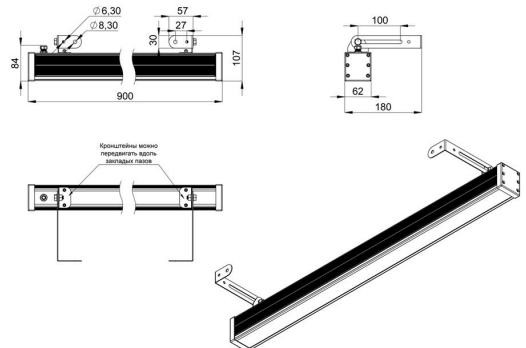

Экструдированный корпус выполнен из анодированного алюминия. Рассеиватель изготовлен из ударопрочного закалённого стекла (матового или прозрачного). Источник питания внешнего исполнения (IP67) защищен от микросекундных импульсов высокой энергии до 6 кВ. В серии «Барокко Низковольтный» источник питания может подключаться как к единичному светильнику, так и к группе светильников.

Светильники устанавливаются на кронштейн с возможностью регулировки угла наклона и удобной системой фиксации угла поворота светильника.

2. КСС и Габаритный чертеж

Кривая силы света

Габаритный чертеж

3. Основные технические данные и характеристики