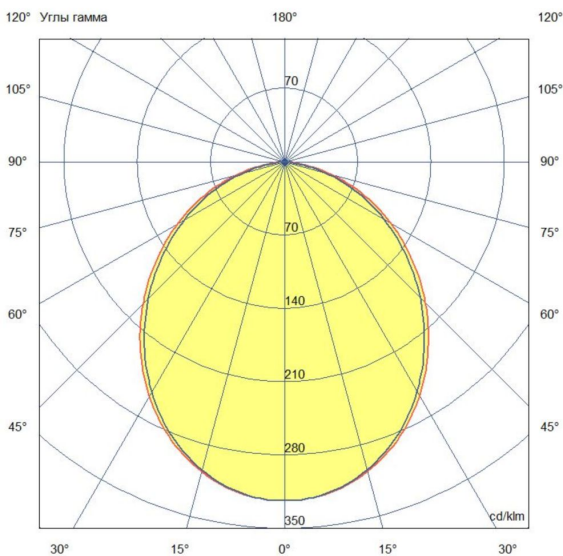

2. КСС и Габаритный чертеж

Кривая силы света

Габаритный чертеж