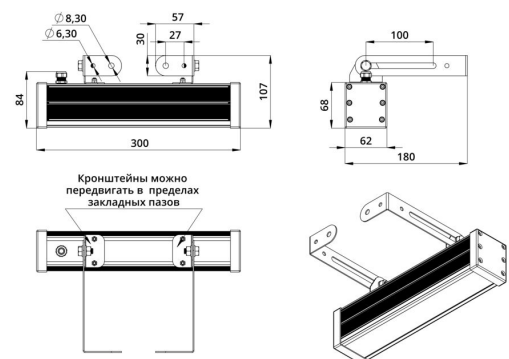

Экструдированный корпус выполнен из анодированного алюминия. Рассеиватель изготовлен из ударопрочного закалённого стекла (матированного или прозрачного). Источник питания внешнего исполнения (IP67) защищен от микросекундных импульсов высокой энергии до 6 кВ. В серии «Барокко Низковольтный» источник питания может подключаться как к единичному светильнику, так и к группе светильников.

Светильники устанавливаются на кронштейн с возможностью регулировки угла наклона и удобной системой фиксации угла поворота светильника.

2. КСС и Габаритный чертеж

Кривая силы света

Габаритный чертеж

3. Основные технические данные и характеристики