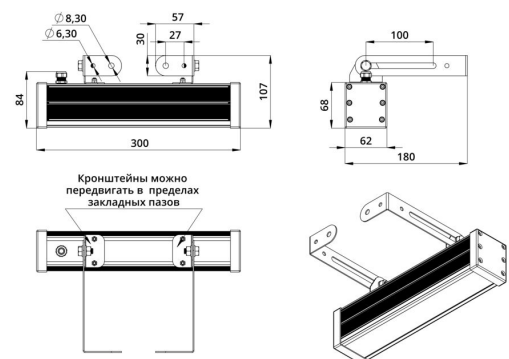

Технические данные

Светодиодный светильник ПромЛед Барокко 12
600мм 48V DC 4000K Матовый

1. Описание серии

Серия линейных светодиодных светильников для заливного архитектурного освещения фасадов или акцентной подсветки отдельных элементов зданий.

Диоды 3535 позволяют достичь качественного распределения света без цветовых аберраций. В серии «Барокко Низковольтный» на каждый светодиод установлена индивидуальная линза. Это позволяет распределять световой поток требуемым образом в зависимости от задачи.

Экструдированный корпус выполнен из анодированного алюминия. Рассеиватель изготовлен из ударопрочного закалённого стекла (матованного или прозрачного). Источник питания внешнего исполнения (IP67) защищен от микросекундных импульсов высокой энергии до 6 кВ. В серии «Барокко Низковольтный» источник питания может подключаться как к единичному светильнику, так и к группе светильников.

Светильники устанавливаются на кронштейн с возможностью регулировки угла наклона и удобной системой фиксации угла поворота светильника.

2. КСС и Габаритный чертеж

Габаритный чертеж