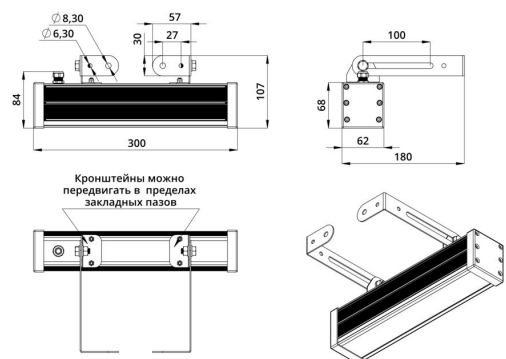

Экструдированный корпус выполнен из анодированного алюминия. Рассеиватель изготовлен из ударопрочного закалённого стекла (матированного или прозрачного). Источник питания внешнего исполнения (IP67) защищен от микросекундных импульсов высокой энергии до 6 кВ. В серии «Барокко Низковольтный» источник питания может подключаться как к единичному светильнику, так и к группе светильников.

Светильники устанавливаются на кронштейн с возможностью регулировки угла наклона и удобной системой фиксации угла поворота светильника.

2. КСС и Габаритный чертеж

Кривая силы света

Габаритный чертеж

3. Основные технические данные и характеристики