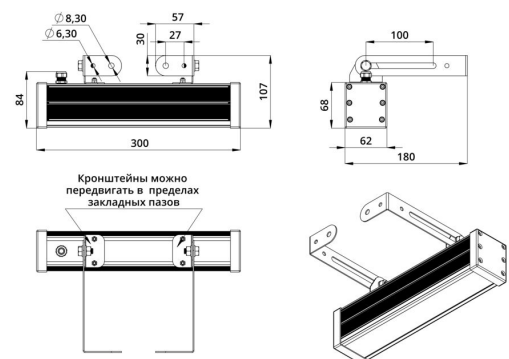

Экструдированный корпус выполнен из анодированного алюминия. Рассеиватель изготовлен из ударопрочного закалённого стекла (матованного или прозрачного). Источник питания внешнего исполнения (IP67) защищен от микросекундных импульсов высокой энергии до 6 кВ. В серии «Барокко Низковольтный» источник питания может подключаться как к единичному светильнику, так и к группе светильников.

Светильники устанавливаются на кронштейн с возможностью регулировки угла наклона и удобной системой фиксации угла поворота светильника.

2. КСС и Габаритный чертеж

Кривая силы света

Габаритный чертеж

3. Основные технические данные и характеристики