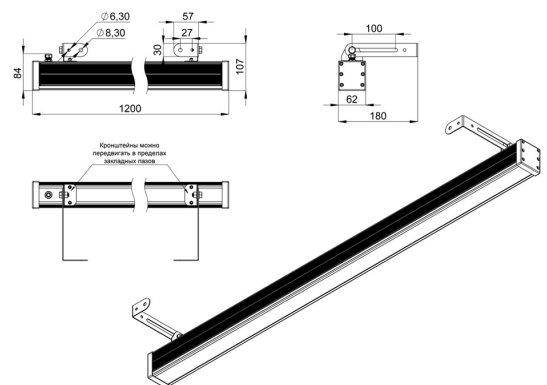

Рассеиватель: ударопрочное закаленное стекло или прозрачный/опаловый УФ-стабилизированный поликарбонат.

Светильники «Барокко» устанавливаются на поворотный кронштейн с системой фиксации угла поворота. Возможно транзитное подключение в единую линию с помощью коннекторов.

2. КСС и Габаритный чертеж

Кривая силы света

Габаритный чертеж

3. Основные технические данные и характеристики

Характеристики	Значение
Мощность, [Вт ±10%]:	48
Световой поток светильника, [лм ±5%]:	4 480
Тип кривой силы света:	косинусная
Тип рассеивателя:	прозрачный
Угол излучения, [°]:	120
Род тока:	АС
Коэффициент пульсации (Кп), не более, [%]:	1
Напряжение питания, [В]:	~176-264
Частота напряжения электропитания, [Гц ±10%]:	50
Коэффициент мощности (Pф), не менее:	0,98
Класс защиты от поражения электрическим током (по ГОСТ IEC 60598-1-2017):	I
Степень защиты от пыли и влаги (по ГОСТ IEC 60598-1-2017):	IP67
Климатическое исполнение (по ГОСТ 15150-69):	УХЛ1
Температура эксплуатации, [°С]:	от -50 до +50
Срок службы светильника, не менее, [лет]:	12
Срок службы светодиодов, не менее, [ч]:	100 000
Гарантийный срок на светильник, [мес.]:	60
Материал корпуса:	экструдированный сплав алюминия
Материал рассеивателя:	закаленное стекло
Цвет покраски:	-
Габаритные размеры, не более, [мм]:	1200×180×107
Тип крепления:	поворотный кронштейн
Масса, [кг]:	3