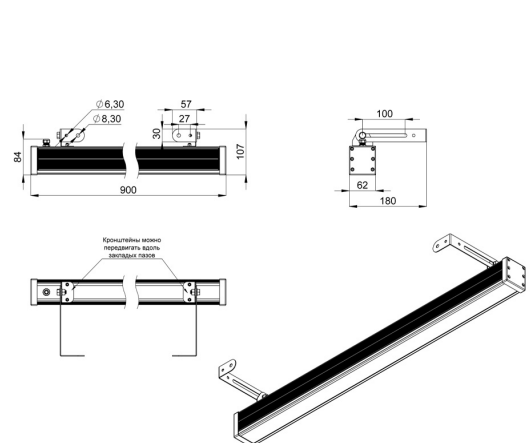

Рассеиватель: ударопрочное закаленное стекло или прозрачный/опаловый УФ-стабилизированный поликарбонат.

Светильники «Барокко» устанавливаются на поворотный кронштейн с системой фиксации угла поворота. Возможно транзитное подключение в единую линию с помощью коннекторов.

2. КСС и Габаритный чертеж

Кривая силы света

Габаритный чертеж

3. Основные технические данные и характеристики

Характеристики	Значение
Мощность, [Вт ±10%]:	36
Световой поток светильника, [лм ±5%]:	3 360
Тип кривой силы света:	косинусная
Тип рассеивателя:	прозрачный
Угол излучения, [°]:	120
Род тока:	АС
Коэффициент пульсации (Кп), не более, [%]:	1
Напряжение питания, [В]:	~176-264
Частота напряжения электропитания, [Гц ±10%]:	50
Коэффициент мощности (Pф), не менее:	0,98
Класс защиты от поражения электрическим током (по ГОСТ IEC 60598-1-2017):	I
Степень защиты от пыли и влаги (по ГОСТ IEC 60598-1-2017):	IP67
Климатическое исполнение (по ГОСТ 15150-69):	УХЛ1
Температура эксплуатации, [°С]:	от -50 до +50
Срок службы светильника, не менее, [лет]:	12
Срок службы светодиодов, не менее, [ч]:	100 000
Гарантийный срок на светильник, [мес.]:	60
Материал корпуса:	экструдированный сплав алюминия
Материал рассеивателя:	закаленное стекло
Цвет покраски:	-
Габаритные размеры, не более, [мм]:	900×180×107
Тип крепления:	поворотный кронштейн
Масса, [кг]:	2,4