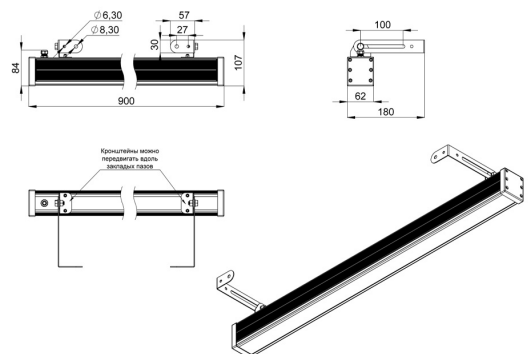

Рассеиватель: ударопрочное закаленное стекло или прозрачный/опаловый УФ-стабилизированный поликарбонат.

Светильники «Барокко» устанавливаются на поворотный кронштейн с системой фиксации угла поворота. Возможно транзитное подключение в единую линию с помощью коннекторов.

2. КСС и Габаритный чертеж

Кривая силы света

Габаритный чертеж

3. Основные технические данные и характеристики

Характеристики	Значение
Мощность, [Вт ±10%]:	36
Световой поток светильника, [лм ±5%]:	840
Тип кривой силы света:	косинусная
Тип рассеивателя:	прозрачный
Угол излучения, [°]:	120
Род тока:	АС
Коэффициент пульсации (Кп), не более, [%]:	1
Напряжение питания, [В]:	~176-264
Частота напряжения электропитания, [Гц ±10%]:	50
Коэффициент мощности (P _f), не менее:	0,98
Класс защиты от поражения электрическим током (по ГОСТ IEC 60598-1-2017):	I
Степень защиты от пыли и влаги (по ГОСТ IEC 60598-1-2017):	IP67
Климатическое исполнение (по ГОСТ 15150-69):	УХЛ1
Температура эксплуатации, [°С]:	от -50 до +50
Срок службы светильника, не менее, [лет]:	12
Срок службы светодиодов, не менее, [ч]:	100 000
Гарантийный срок на светильник, [мес.]:	60
Материал корпуса:	экструдированный сплав алюминия
Материал рассеивателя:	закаленное стекло
Цвет покраски:	-
Габаритные размеры, не более, [мм]:	900×180×107
Тип крепления:	поворотный кронштейн
Масса, [кг]:	2,4