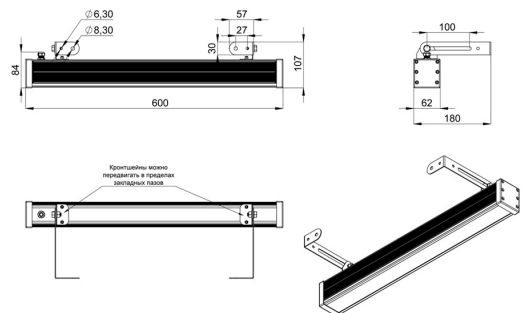

Рассеиватель: ударопрочное закаленное стекло или прозрачный/опаловый УФ-стабилизированный поликарбонат.

Светильники «Барокко» устанавливаются на поворотный кронштейн с системой фиксации угла поворота. Возможно транзитное подключение в единую линию с помощью коннекторов.

2. КСС и Габаритный чертеж

Кривая силы света

Габаритный чертеж

3. Основные технические данные и характеристики

Характеристики	Значение
Мощность, [Вт ±10%]:	24
Световой поток светильника, [лм ±5%]:	2 240
Тип кривой силы света:	косинусная
Тип рассеивателя:	прозрачный
Угол излучения, [°]:	120
Род тока:	АС
Коэффициент пульсации (Кп), не более, [%]:	1
Напряжение питания, [В]:	~176-264
Частота напряжения электропитания, [Гц ±10%]:	50
Коэффициент мощности (Pф), не менее:	0,98
Класс защиты от поражения электрическим током (по ГОСТ IEC 60598-1-2017):	I
Степень защиты от пыли и влаги (по ГОСТ IEC 60598-1-2017):	IP67
Климатическое исполнение (по ГОСТ 15150-69):	УХЛ1
Температура эксплуатации, [°С]:	от -50 до +50
Срок службы светильника, не менее, [лет]:	12
Срок службы светодиодов, не менее, [ч]:	100 000
Гарантийный срок на светильник, [мес.]:	60
Материал корпуса:	экструдированный сплав алюминия
Материал рассеивателя:	закаленное стекло
Цвет покраски:	-
Габаритные размеры, не более, [мм]:	600×180×107
Тип крепления:	поворотный кронштейн
Масса, [кг]:	2,4