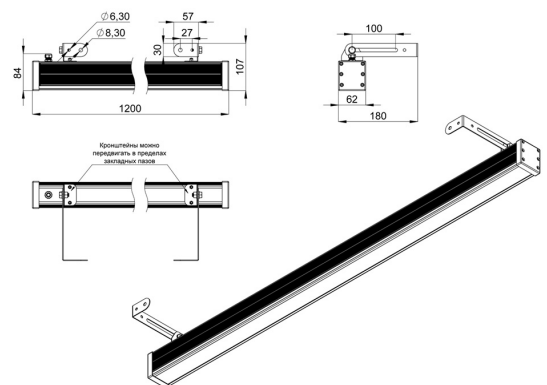

Рассеиватель: ударопрочное закаленное стекло или прозрачный/опаловый УФ-стабилизированный поликарбонат.

Светильники «Барокко» устанавливаются на поворотный кронштейн с системой фиксации угла поворота. Возможно транзитное подключение в единую линию с помощью коннекторов.

2. КСС и Габаритный чертеж

Кривая силы света

Габаритный чертеж

3. Основные технические данные и характеристики

Характеристики	Значение
Мощность, [Вт ±10%]:	24
Световой поток светильника, [лм ±5%]:	600
Тип кривой силы света:	косинусная
Тип рассеивателя:	прозрачный
Угол излучения, [°]:	120
Род тока:	АС
Коэффициент пульсации (Кп), не более, [%]:	1
Напряжение питания, [В]:	~176-264
Частота напряжения электропитания, [Гц ±10%]:	50
Коэффициент мощности (Pф), не менее:	0,98
Класс защиты от поражения электрическим током (по ГОСТ IEC 60598-1-2017):	I
Степень защиты от пыли и влаги (по ГОСТ IEC 60598-1-2017):	IP67
Климатическое исполнение (по ГОСТ 15150-69):	УХЛ1
Температура эксплуатации, [°С]:	от -50 до +50
Срок службы светильника, не менее, [лет]:	12
Срок службы светодиодов, не менее, [ч]:	100 000
Гарантийный срок на светильник, [мес.]:	60
Материал корпуса:	экструдированный сплав алюминия
Материал рассеивателя:	закаленное стекло
Цвет покраски:	-
Габаритные размеры, не более, [мм]:	1200×180×107
Тип крепления:	поворотный кронштейн
Масса, [кг]:	3